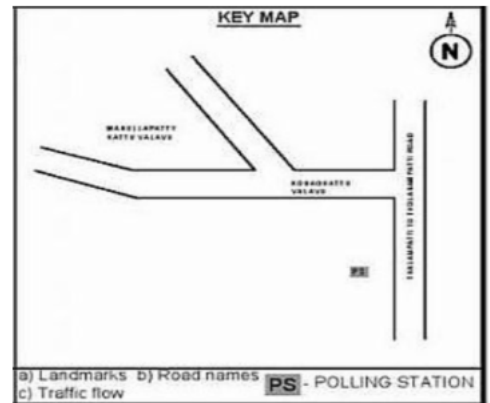

Cad View

Key MAP View