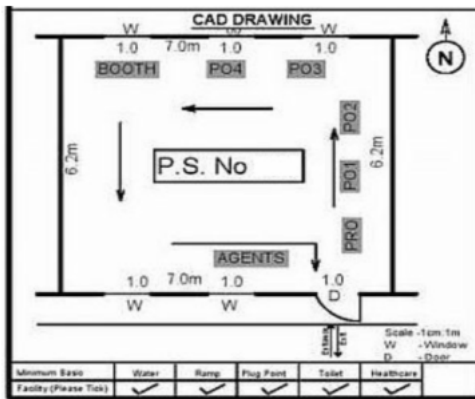

Cad View

Key MAP View