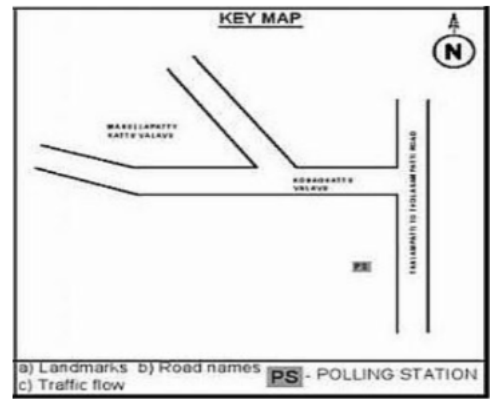

Cad View

Key MAP View