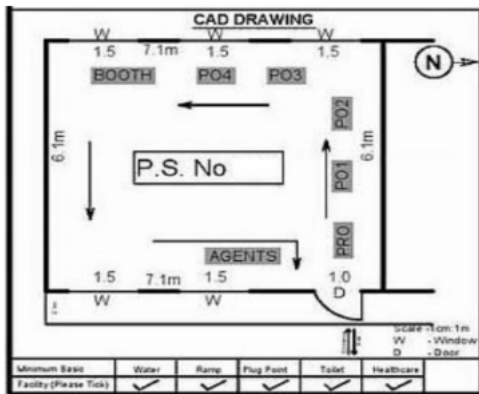

Cad View

Key MAP View