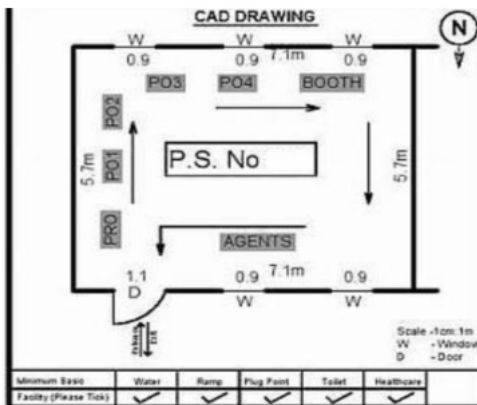

Cad View

Key MAP View