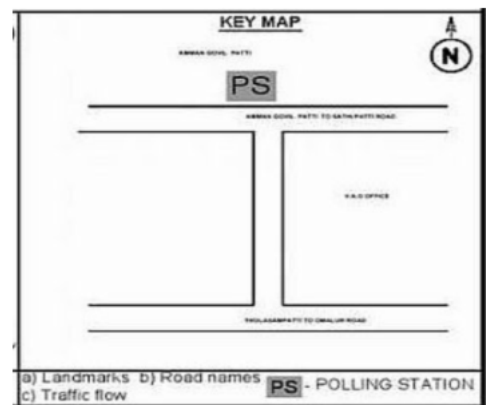

Cad View

Key MAP View