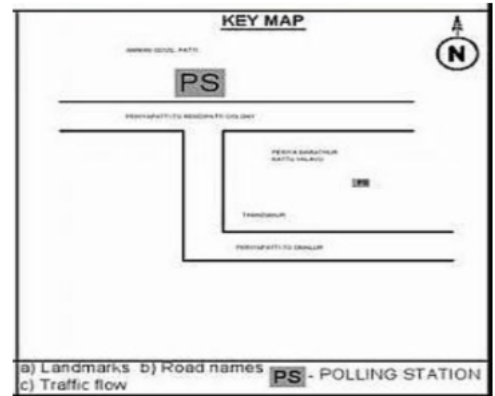

Google Map View

Polling Station Building Front View

Polling Station Front View

Cad View

Key MAP View

1 பெயர் : முருகன் தந்தை பெயர்: சடையன் வீட்டு எண் : 0 வயது : 32 பாலினம் : ஆண்	UUH2721058 Photo is available	2 பெயர் : கோமதி கணவர் பெயர்: பழனிசாமி வீட்டு எண் : 1 வயது : 38 பாலினம் : பெண்	ASP1399005 Photo is available	3 பெயர் : பானுமதி கணவர் பெயர்: சதீஷ்குமார் வீட்டு எண் : 1 வயது : 38 பாலினம் : பெண்	UUH0863621 Photo is available
4 பெயர் : தேவராஜ் தந்தை பெயர்: ராஜி வீட்டு எண் : 1 வயது : 37 பாலினம் : ஆண்	UUH0432153 Photo is available	5 பெயர் : கௌதமி கணவர் பெயர்: வைரம் வீட்டு எண் : 1 வயது : 36 பாலினம் : பெண்	IYE0481580 Photo is available	6 பெயர் : கமலி சே தந்தை பெயர்: சேட்டு வீ வீட்டு எண் : 1 வயது : 20 பாலினம் : பெண்	UUH2637445 Photo is available
7 பெயர் : காலவாணி கணவர் பெயர்: இளங்கோவன் வீட்டு எண் : 1-44 வயது : 38 பாலினம் : பெண்	UUH0360487 Photo is available	8 பெயர் : பவுளராஜ் தந்தை பெயர்: கோபால் வீட்டு எண் : 1-54A வயது : 32 பாலினம் : ஆண்	UUH0713057 Photo is available	9 பெயர் : கணேசன் தந்தை பெயர்: சின்னுசாமி வீட்டு எண் : 1-137 வயது : 54 பாலினம் : ஆண்	UUH1885797 Photo is available
10 பெயர் : தமிழரசன் தந்தை பெயர்: பெரமன் வீட்டு எண் : 1-138B வயது : 32 பாலினம் : ஆண்	UUH0782151 Photo is available	11 பெயர் : பிரபுதேவா தந்தை பெயர்: பெரமன் வீட்டு எண் : 1-138B வயது : 30 பாலினம் : ஆண்	UUH0782136 Photo is available	12 பெயர் : தர்மதுரை தந்தை பெயர்: ராமசாமி வீட்டு எண் : 1-144B வயது : 33 பாலினம் : ஆண்	UUH0614321 Photo is available
13 பெயர் : குப்புசாமி தந்தை பெயர்: பழனிசாமி வீட்டு எண் : 1-328 வயது : 30 பாலினம் : ஆண்	UUH1010719 Photo is available	14 பெயர் : மணி கணவர் பெயர்: சேட்டு வீட்டு எண் : 1-453 வயது : 39 பாலினம் : பெண்	UUH0360503 Photo is available	15 பெயர் : மாரிமுத்து தந்தை பெயர்: காவேரி வீட்டு எண் : 1-473 வயது : 78 பாலினம் : ஆண்	UUH1885805 Photo is available
16 பெயர் : பாப்பாள் கணவர் பெயர்: மாரிமுத்து வீட்டு எண் : 1-473 வயது : 73 பாலினம் : பெண்	UUH1885813 Photo is available	17 பெயர் : கோவிந்தன் தந்தை பெயர்: காவேரி வீட்டு எண் : 1-473 வயது : 68 பாலினம் : ஆண்	UUH1885821 Photo is available	18 பெயர் : காவேரியம்மாள் கணவர் பெயர்: கோவிந்தன் வீட்டு எண் : 1-473 வயது : 58 பாலினம் : பெண்	MQF1934454 Photo is available
19 பெயர் : சேகர் தந்தை பெயர்: மாரிமுத்து வீட்டு எண் : 1-473 வயது : 45 பாலினம் : ஆண்	UUH0210849 Photo is available	20 பெயர் : பாஸ்கர் தந்தை பெயர்: கோவிந்தன் வீட்டு எண் : 1-473 வயது : 42 பாலினம் : ஆண்	MQF3440211 Photo is available	21 பெயர் : ப்ரியா கணவர் பெயர்: சேகர் வீட்டு எண் : 1-473 வயது : 39 பாலினம் : பெண்	UUH0210856 Photo is available
22 பெயர் : கணேசன் தந்தை பெயர்: காவேரி வீட்டு எண் : 1-475 வயது : 76 பாலினம் : ஆண்	UUH1885839 Photo is available	23 பெயர் : மகேஸ்வரி கணவர் பெயர்: கணேசன் வீட்டு எண் : 1-475 வயது : 55 பாலினம் : பெண்	UUH1885847 Photo is available	24 பெயர் : தினேஷ்குமார் தந்தை பெயர்: கணேஷன் வீட்டு எண் : 1-475 வயது : 27 பாலினம் : ஆண்	UUH2331957 Photo is available
25 பெயர் : சரவணன் தந்தை பெயர்: கணேசன் வீட்டு எண் : 1-475-866 வயது : 33 பாலினம் : ஆண்	UUH0432096 Photo is available	26 பெயர் : பாப்பாத்தி கணவர் பெயர்: கோவிந்தன் வீட்டு எண் : 1-482 வயது : 73 பாலினம் : பெண்	UUH1885862 Photo is available	27 பெயர் : பழனியப்பன் தந்தை பெயர்: மாரி வீட்டு எண் : 1-483 வயது : 71 பாலினம் : ஆண்	MQF1933555 Photo is available
28 பெயர் : தணம் கணவர் பெயர்: பழனியப்பன் வீட்டு எண் : 1-483 வயது : 61 பாலினம் : பெண்	MQF1933779 Photo is available	29 பெயர் : குமார் தந்தை பெயர்: பழனியப்பன் வீட்டு எண் : 1-483 வயது : 38 பாலினம் : ஆண்	MQF3539996 Photo is available	30 பெயர் : முத்து தந்தை பெயர்: காவேரி வீட்டு எண் : 1-484 வயது : 74 பாலினம் : ஆண்	UUH1885888 Photo is available