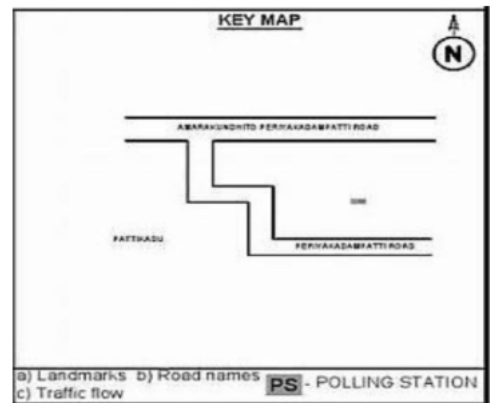

Cad View

Key MAP View