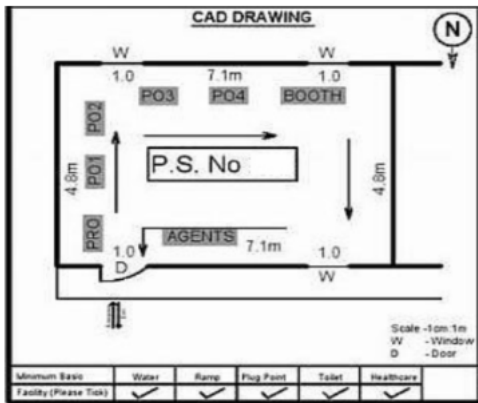

Cad View

Key MAP View