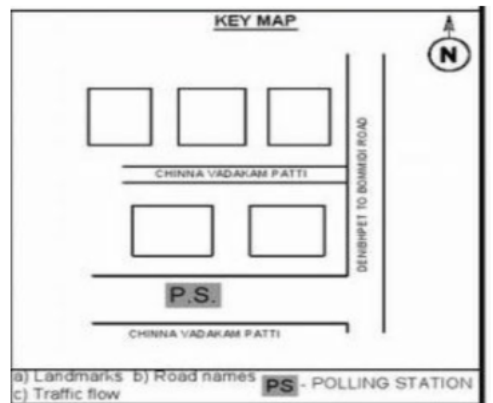

Key MAP View