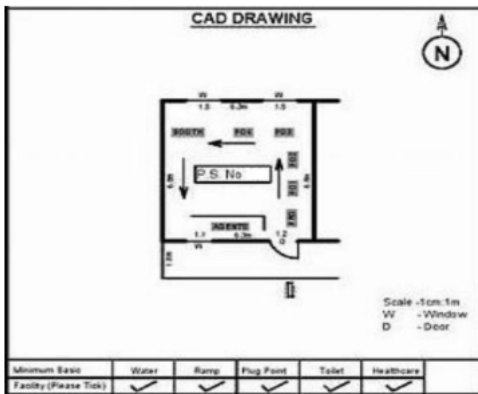

Google Map View

Polling Station Building Front View

Polling Station Front View

Cad View

Key MAP View

1 பெயர் : ராஜமாணிக்கம் தந்தை பெயர்: சின்னபையன் வீட்டு எண் : 1 வயது : 57 பாலினம் : ஆண் Photo is available	MQF1954973	2 பெயர் : பங்கஜுவள்ளி கணவர் பெயர்: செல்வராஜ் வீட்டு எண் : 1 வயது : 41 பாலினம் : பெண் Photo is available	UUH112044	3 பெயர் : அமுதா கணவர் பெயர்: வெங்கடாசலம் வீட்டு எண் : 1 வயது : 37 பாலினம் : பெண் Photo is available	UUH112036
4 பெயர் : நிர்மலா கணவர் பெயர்: சேட்டு வீட்டு எண் : 1 வயது : 36 பாலினம் : பெண் Photo is available	UUH112051	5 பெயர் : பூவரசன் தந்தை பெயர்: தங்கவேல் வீட்டு எண் : 1 வயது : 27 பாலினம் : ஆண் Photo is available	UUH112101	6 பெயர் : சிவக்குமார் தந்தை பெயர்: ராசி வீட்டு எண் : 1 வயது : 27 பாலினம் : ஆண் Photo is available	UUH112119
7 பெயர் : லோகநாதன் தந்தை பெயர்: முருகேசன் வீட்டு எண் : 1 வயது : 27 பாலினம் : ஆண் Photo is available	UUH112093	8 பெயர் : நிரஞ்சன் தாயின் பெயர்: லலிதா வீட்டு எண் : 1 வயது : 19 பாலினம் : ஆண் Photo is available	UUH2643443	9 பெயர் : பாபாபாள் கணவர் பெயர்: குள்ளகவுண்டர் வீட்டு எண் : 1-1 வயது : 62 பாலினம் : பெண் Photo is available	UUH0433011
10 பெயர் : சாந்தி கணவர் பெயர்: ராஜமாணிக்கம் வீட்டு எண் : 1-1 வயது : 43 பாலினம் : பெண் Photo is available	MQF3540903	11 பெயர் : பச்சியம்மாள் கணவர் பெயர்: பழனிமுத்து வீட்டு எண் : 1-1என் வயது : 72 பாலினம் : பெண் Photo is available	UUH1319466	12 பெயர் : தங்கமணி தந்தை பெயர்: குள்ளப்பகவுண்டர் வீட்டு எண் : 1-2 வயது : 59 பாலினம் : ஆண் Photo is available	UUH1950187
13 பெயர் : பாலன் தந்தை பெயர்: குள்ளப்பகவுண்டர் வீட்டு எண் : 1-2 வயது : 41 பாலினம் : ஆண் Photo is available	MQF3540911	14 பெயர் : ஜோதி கணவர் பெயர்: பாலன் வீட்டு எண் : 1-2 வயது : 41 பாலினம் : பெண் Photo is available	UUH0211417	15 பெயர் : கலைவாணி தந்தை பெயர்: தங்கமணி வீட்டு எண் : 1-2 வயது : 40 பாலினம் : பெண் Photo is available	MQF3540929
16 பெயர் : கவிபிரவின் தந்தை பெயர்: தங்கமணி வீட்டு எண் : 1/3 வயது : 19 பாலினம் : ஆண் Photo is available	UUH2665487	17 பெயர் : கிருபா நந்தன் தந்தை பெயர்: திருமுருகன் வீட்டு எண் : 1-3-35 வயது : 25 பாலினம் : ஆண் Photo is available	UUH1211770	18 பெயர் : அய்யம்மாள் கணவர் பெயர்: குப்புசாமி வீட்டு எண் : 1-4 வயது : 72 பாலினம் : பெண் Photo is available	UUH0433029
19 பெயர் : செல்வராசு தந்தை பெயர்: சின்னபையன் வீட்டு எண் : 1-4 வயது : 54 பாலினம் : பெண் Photo is available	MQF3442647	20 பெயர் : சசிகலா கணவர் பெயர்: செல்வராசு வீட்டு எண் : 1-4 வயது : 42 பாலினம் : பெண் Photo is available	MQF3442639	21 பெயர் : கதிர்வேல் தந்தை பெயர்: தைலப்பன் வீட்டு எண் : 1-5A3 வயது : 32 பாலினம் : ஆண் Photo is available	UUH0518373
22 பெயர் : ஷீலா கணவர் பெயர்: கதிர்வேல் வீட்டு எண் : 1-5ஏ3 வயது : 31 பாலினம் : பெண் Photo is available	UUH1317858	23 பெயர் : நடேசன் தந்தை பெயர்: கடலைக்காரன் வீட்டு எண் : 1-6 வயது : 67 பாலினம் : ஆண் Photo is available	UUH1950229	24 பெயர் : கோபி தந்தை பெயர்: நடேசன் வீட்டு எண் : 1-6 வயது : 38 பாலினம் : ஆண் Photo is available	UUH0433003
25 பெயர் : முத்தம்மாள் கணவர் பெயர்: முத்து வீட்டு எண் : 1-7 வயது : 83 பாலினம் : பெண் Photo is available	UUH1952167	26 பெயர் : செம்புராசு தந்தை பெயர்: முத்து வீட்டு எண் : 1-7 வயது : 62 பாலினம் : ஆண் Photo is available	UUH1952175	27 பெயர் : பிரபு தந்தை பெயர்: முத்து வீட்டு எண் : 1-7 வயது : 44 பாலினம் : ஆண் Photo is available	MQF2751634
28 பெயர் : மீனா தந்தை பெயர்: செம்புராசு வீட்டு எண் : 1-7 வயது : 35 பாலினம் : பெண் Photo is available	UUH0211482	S 29 பெயர் : நவீன் தந்தை பெயர்: குமார் வீட்டு எண் : 1/7 வயது : 21 பாலினம் : ஆண் DELETED Photo is available	UUH2517746	30 பெயர் : கோபி தந்தை பெயர்: பச்சமுத்து வீட்டு எண் : 1-7F வயது : 51 பாலினம் : ஆண் Photo is available	UUH1952316