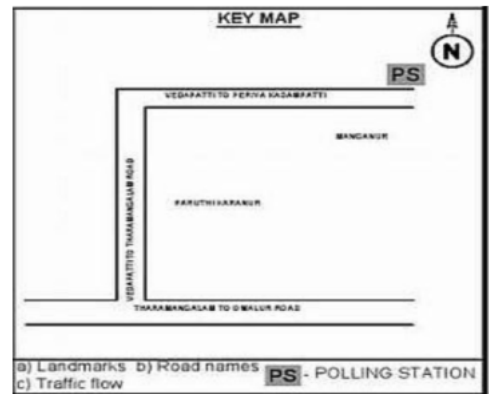

Google Map View

Polling Station Building Front View

Polling Station Front View

Cad View

Key MAP View

1 பெயர் : ராஜமாணிக்கம் தந்தை பெயர்: சின்னபையன் வீட்டு எண் : 1 வயது : 57 பாலினம் : ஆண் Photo is available	MQF1954973	2 பெயர் : பங்கஜுவள்ளி கணவர் பெயர்: செல்வராஜ் வீட்டு எண் : 1 வயது : 41 பாலினம் : பெண் Photo is available	UUH112044	3 பெயர் : அமுதா கணவர் பெயர்: வெங்கடாசலம் வீட்டு எண் : 1 வயது : 37 பாலினம் : பெண் Photo is available	UUH112036
4 பெயர் : நிர்மலா கணவர் பெயர்: சேட்டு வீட்டு எண் : 1 வயது : 36 பாலினம் : பெண் Photo is available	UUH112051	5 பெயர் : பூவரசன் தந்தை பெயர்: தங்கவேல் வீட்டு எண் : 1 வயது : 27 பாலினம் : ஆண் Photo is available	UUH112101	6 பெயர் : சிவக்குமார் தந்தை பெயர்: ராசி வீட்டு எண் : 1 வயது : 27 பாலினம் : ஆண் Photo is available	UUH112119
7 பெயர் : லோகநாதன் தந்தை பெயர்: முருகேசன் வீட்டு எண் : 1 வயது : 27 பாலினம் : ஆண் Photo is available	UUH112093	8 பெயர் : நிரஞ்சன் தாயின் பெயர்: லலிதா வீட்டு எண் : 1 வயது : 19 பாலினம் : ஆண் Photo is available	UUH2643443	9 பெயர் : பாபாபாள் கணவர் பெயர்: குள்ளகவுண்டர் வீட்டு எண் : 1-1 வயது : 62 பாலினம் : பெண் Photo is available	UUH0433011
10 பெயர் : சாந்தி கணவர் பெயர்: ராஜமாணிக்கம் வீட்டு எண் : 1-1 வயது : 43 பாலினம் : பெண் Photo is available	MQF3540903	11 பெயர் : பச்சியம்மாள் கணவர் பெயர்: பழனிமுத்து வீட்டு எண் : 1-1என் வயது : 72 பாலினம் : பெண் Photo is available	UUH1319466	12 பெயர் : தங்கமணி தந்தை பெயர்: குள்ளப்பகவுண்டர் வீட்டு எண் : 1-2 வயது : 59 பாலினம் : ஆண் Photo is available	UUH1950187
13 பெயர் : பாலன் தந்தை பெயர்: குள்ளப்பகவுண்டர் வீட்டு எண் : 1-2 வயது : 41 பாலினம் : ஆண் Photo is available	MQF3540911	14 பெயர் : ஜோதி கணவர் பெயர்: பாலன் வீட்டு எண் : 1-2 வயது : 41 பாலினம் : பெண் Photo is available	UUH0211417	15 பெயர் : கலைவாணி தந்தை பெயர்: தங்கமணி வீட்டு எண் : 1-2 வயது : 40 பாலினம் : பெண் Photo is available	MQF3540929
16 பெயர் : கவிபிரவின் தந்தை பெயர்: தங்கமணி வீட்டு எண் : 1/3 வயது : 19 பாலினம் : ஆண் Photo is available	UUH2665487	17 பெயர் : கிருபா நந்தன் தந்தை பெயர்: திருமுருகன் வீட்டு எண் : 1-3-35 வயது : 25 பாலினம் : ஆண் Photo is available	UUH1211770	18 பெயர் : அய்யம்மாள் கணவர் பெயர்: குப்புசாமி வீட்டு எண் : 1-4 வயது : 72 பாலினம் : பெண் Photo is available	UUH0433029
19 பெயர் : செல்வராசு தந்தை பெயர்: சின்னபையன் வீட்டு எண் : 1-4 வயது : 54 பாலினம் : பெண் Photo is available	MQF3442647	20 பெயர் : சசிகலா கணவர் பெயர்: செல்வராசு வீட்டு எண் : 1-4 வயது : 42 பாலினம் : பெண் Photo is available	MQF3442639	21 பெயர் : கதிர்வேல் தந்தை பெயர்: தைலப்பன் வீட்டு எண் : 1-5A3 வயது : 32 பாலினம் : ஆண் Photo is available	UUH0518373
22 பெயர் : ஷீலா கணவர் பெயர்: கதிர்வேல் வீட்டு எண் : 1-5ஏ3 வயது : 31 பாலினம் : பெண் Photo is available	UUH1317858	23 பெயர் : நடேசன் தந்தை பெயர்: கடலைக்காரன் வீட்டு எண் : 1-6 வயது : 67 பாலினம் : ஆண் Photo is available	UUH1950229	24 பெயர் : கோபி தந்தை பெயர்: நடேசன் வீட்டு எண் : 1-6 வயது : 38 பாலினம் : ஆண் Photo is available	UUH0433003
25 பெயர் : முத்தம்மாள் கணவர் பெயர்: முத்து வீட்டு எண் : 1-7 வயது : 83 பாலினம் : பெண் Photo is available	UUH1952167	26 பெயர் : செம்புராசு தந்தை பெயர்: முத்து வீட்டு எண் : 1-7 வயது : 62 பாலினம் : ஆண் Photo is available	UUH1952175	27 பெயர் : பிரபு தந்தை பெயர்: முத்து வீட்டு எண் : 1-7 வயது : 44 பாலினம் : ஆண் Photo is available	MQF2751634
28 பெயர் : மீனா தந்தை பெயர்: செம்புராசு வீட்டு எண் : 1-7 வயது : 35 பாலினம் : பெண் Photo is available	UUH0211482	S 29 பெயர் : நவீன் தந்தை பெயர்: குமார் வீட்டு எண் : 1/7 வயது : 21 பாலினம் : ஆண் DELETED Photo is available	UUH2517746	30 பெயர் : கோபி தந்தை பெயர்: பச்சமுத்து வீட்டு எண் : 1-7F வயது : 51 பாலினம் : ஆண் Photo is available	UUH1952316