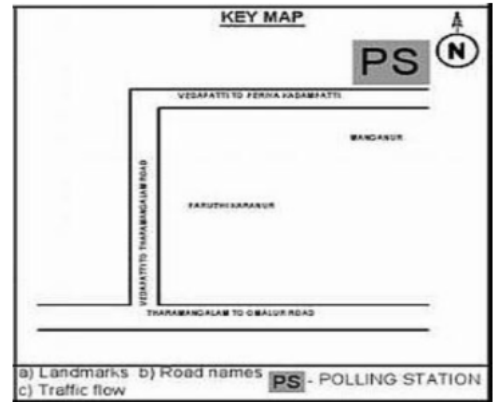

Cad View

Key MAP View