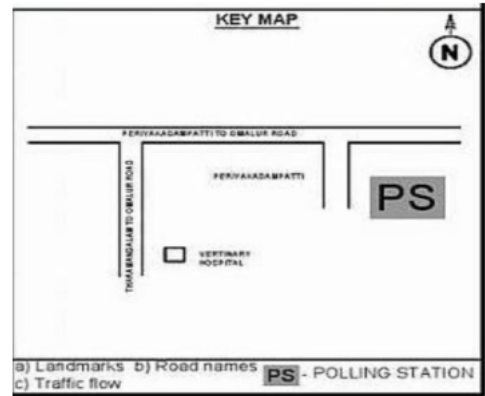

Key MAP View