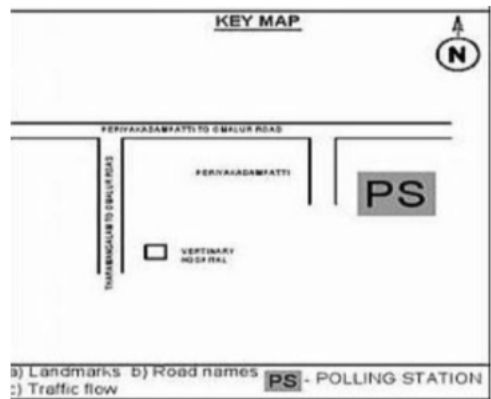

Cad View

Key MAP View