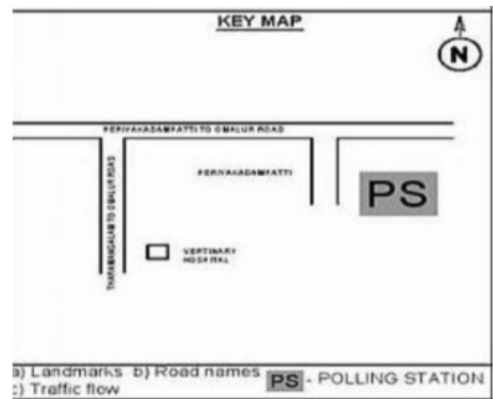

Cad View

Key MAP View