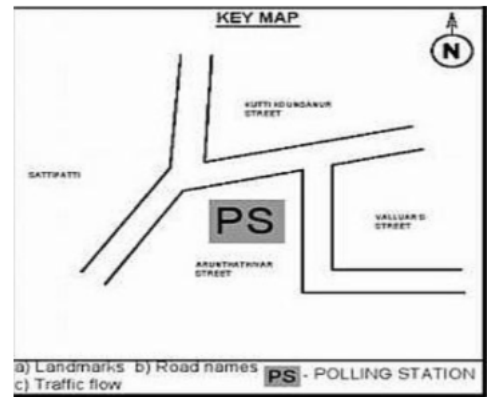

Key MAP View