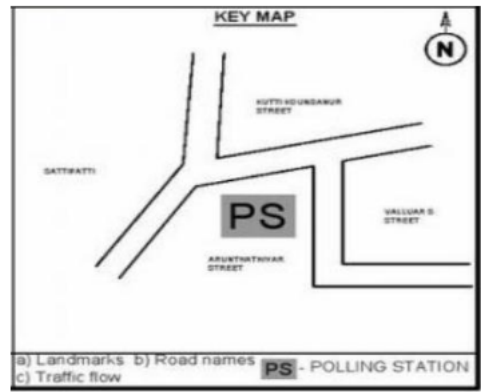

Key MAP View