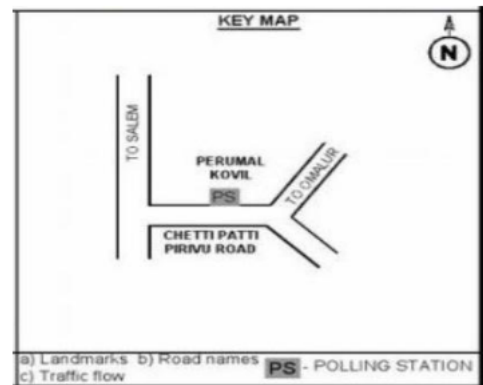

Key MAP View