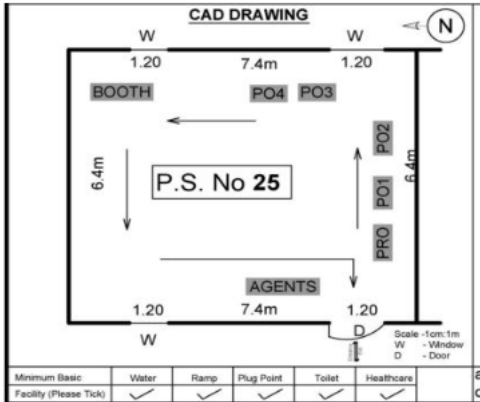

Cad View

Key MAP View