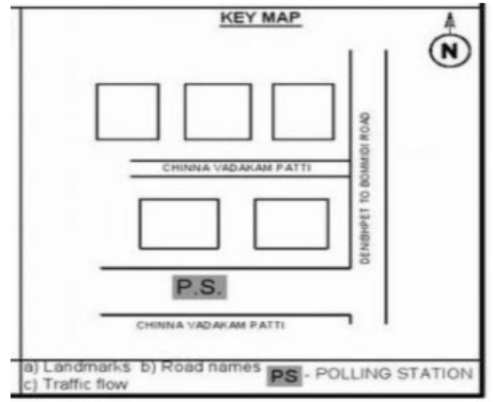

Cad View

Key MAP View