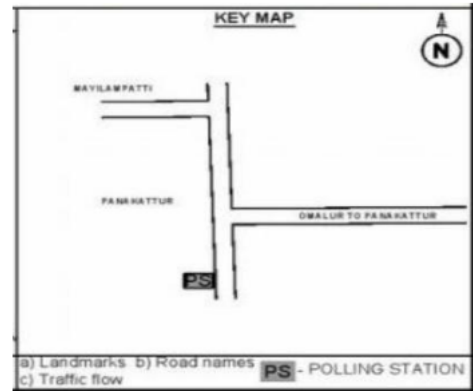

Cad View

Key MAP View