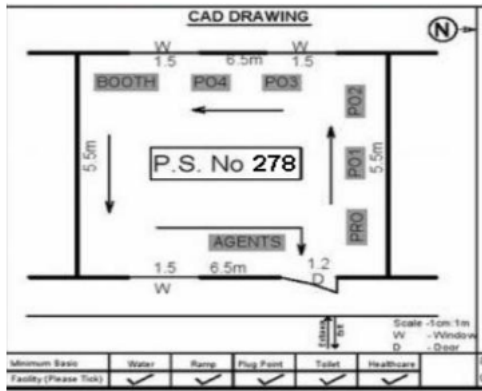

Cad View

Key MAP View