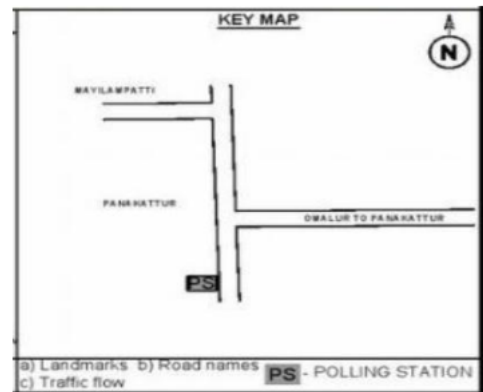

Cad View

Key MAP View