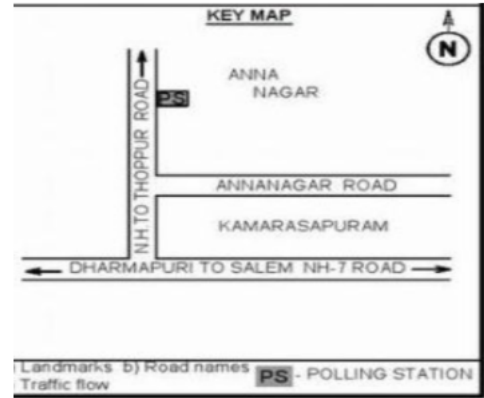

Cad View

Key MAP View