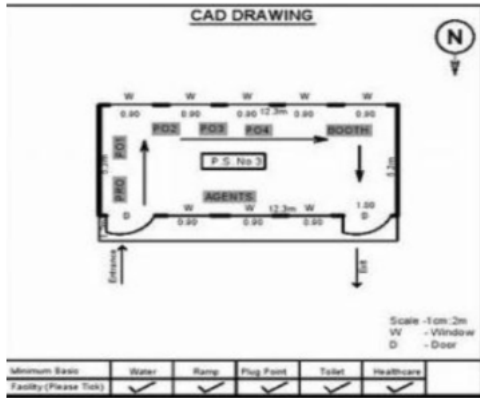

Cad View

Key MAP View