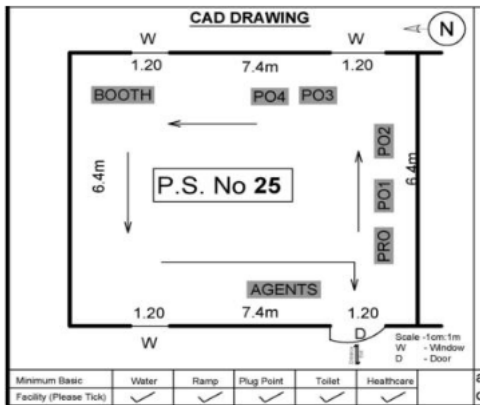

Cad View

Key MAP View