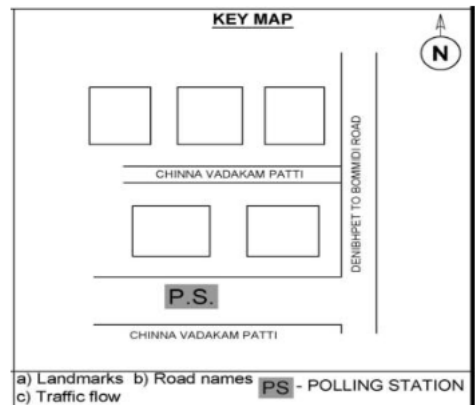

3. வாக்குச் சாவடியின் விவரங்கள்

வாக்குச் சாவடியின் எண் மற்றும் பெயர் : 30 - அரசினர் மேல் நிலைப்பள்ளி,பெரியவடகம்பட்டி-636354, தாரசு கட்டிடம் கிழக்கு பார்த்த நடுப்பகுதி வாக்குச் சாவடியின் முகவரி : அரசினர் மேல் நிலைப்பள்ளி பெரியவடகம்பட்டி, 636354	வாக்குச் சாவடியின் வகைப்பாடு (ஆண்/பெண்/பொது) துணை வாக்குச் சாவடிகளின் எண்ணிக்கை :	பொது 0
--	--	----------------------

4. வாக்காளர்களின் எண்ணிக்கை

தொடங்கும் வரிசை எண்	முடியும் வரிசை எண்.	நிகர வாக்காளர்களின் எண்ணிக்கை			
		ஆண்	பெண்	மூன்றாம் பாலினம்	மொத்தம்
1	716	342	373	0	715

கையொப்பம்

Nazri Naksha

Google Map View

Polling Station Building Front View

Polling Station Front View

Cad View

Key MAP View

சட்டமன்றத் தொகுதியின் எண் மற்றும் பெயர் : 84-ஓமலூர்
பிரிவு எண் மற்றும் பெயர் 1-டேனிஷ்பேட்டை (வ.கி) மற்றும் (ஊ), வார்டு 6,7 பெரிய வடகம்பட்டி கதவு எண். 1 -72 முதல் 7-109