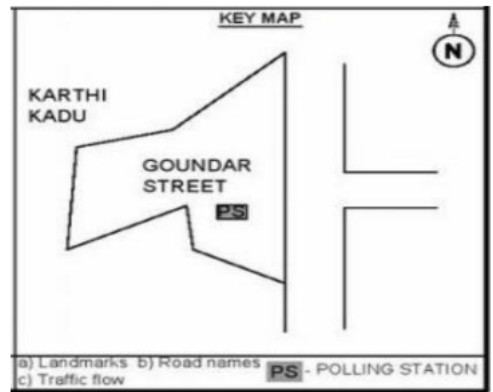

Google Map View

Polling Station Building Front View

Polling Station Front View

Cad View

Key MAP View

சட்டமன்றத் தொகுதியின் எண் மற்றும் பெயர் : 84-ஓமலூர்  
பிரிவு எண் மற்றும் பெயர் 1-பச்சனம்பட்டி (வ.கி) மற்றும் (ஊ), வார்டு 4,ராமகுட்டகாடு