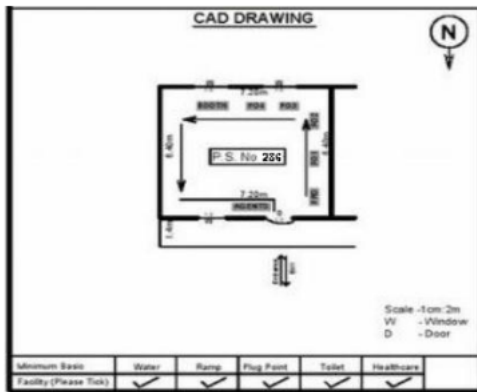

Google Map View

Polling Station Building Front View

Polling Station Front View

Cad View

Key MAP View

சட்டமன்றத் தொகுதியின் எண் மற்றும் பெயர் : 84-ஓமலூர்  
பிரிவு எண் மற்றும் பெயர் 1-பச்சனம்பட்டி (வ.கி) மற்றும் (ஊ), வார்டு 4,ராமகுட்டகாடு