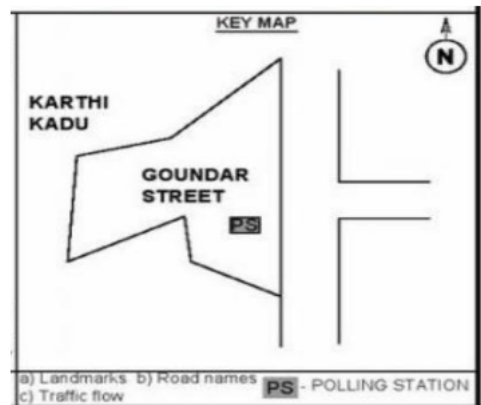

Key MAP View