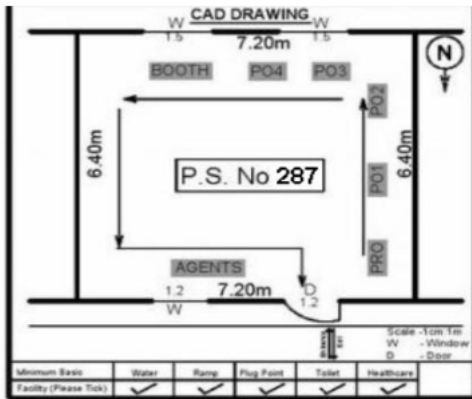

Google Map View

Polling Station Building Front View

Polling Station Front View

Cad View

Key MAP View

1 பெயர் : ராஜா தந்தை பெயர் : கோபால் வீட்டு எண் : 1 வயது : 55 பாலினம் : ஆண் Photo is available	UUH1115831	2 பெயர் : செல்வி கணவர் பெயர் : ராஜா வீட்டு எண் : 1 வயது : 53 பாலினம் : பெண் Photo is available	UUH1115849	3 பெயர் : சங்கீதா கணவர் பெயர் : மோகன்குமார் வீட்டு எண் : 1 வயது : 30 பாலினம் : பெண் Photo is available	UUH1115864
S 4 பெயர் : பிரேமநாத் தந்தை பெயர் : ரத்தினம் வீட்டு எண் : 1/9/2 வயது : 39 பாலினம் : ஆண் Photo is available	MQF3133295	5 பெயர் : கோகிலா கணவர் பெயர் : பெரியசாமி வீட்டு எண் : 1/10/1 வயது : 44 பாலினம் : பெண் Photo is available	RMK0912519	S 6 பெயர் : முருகேசன் தந்தை பெயர் : பழனிப்பன் சி வீட்டு எண் : 1/1/521 வயது : 36 பாலினம் : ஆண் Photo is available	SCF0276709
7 பெயர் : முரளி தந்தை பெயர் : கிருஷ்ணபண்டாரம் வீட்டு எண் : 2-110 வயது : 58 பாலினம் : ஆண் Photo is available	UUH0721241	8 பெயர் : கல்பனா கணவர் பெயர் : முரளி வீட்டு எண் : 2-110 வயது : 44 பாலினம் : பெண் Photo is available	UUH0721415	9 பெயர் : வளர்மதி கணவர் பெயர் : பிரகாசம் வீட்டு எண் : 2-247 வயது : 35 பாலினம் : பெண் Photo is available	UUH0514422
10 பெயர் : அருள்மதி கணவர் பெயர் : சிவசங்கர் வீட்டு எண் : 3-249 வயது : 24 பாலினம் : பெண் Photo is available	UUH2187391	11 பெயர் : கண்ணன் தந்தை பெயர் : பெரியார் வீட்டு எண் : 3-303 வயது : 32 பாலினம் : ஆண் Photo is available	UUH0869651	12 பெயர் : தங்கராசு தந்தை பெயர் : பச்சகவுண்டர் வீட்டு எண் : 4 வயது : 61 பாலினம் : ஆண் Photo is available	UUH1065192
13 பெயர் : சாராபேகம் கணவர் பெயர் : காதர் மீரான் வீட்டு எண் : 4 வயது : 49 பாலினம் : பெண் Photo is available	UUH0721449	14 பெயர் : பூங்காவனம் கணவர் பெயர் : தங்கராசு வீட்டு எண் : 4 வயது : 47 பாலினம் : பெண் Photo is available	UUH1065218	15 பெயர் : ஆறுமுகம் தந்தை பெயர் : ராமன் வீட்டு எண் : 4 வயது : 39 பாலினம் : ஆண் Photo is available	UUH1065234
16 பெயர் : நித்தியா கணவர் பெயர் : ஆறுமுகம் வீட்டு எண் : 4 வயது : 34 பாலினம் : பெண் Photo is available	UUH1065226	17 பெயர் : வினோதினி தந்தை பெயர் : நாகராஜன் வீட்டு எண் : 4 வயது : 28 பாலினம் : பெண் Photo is available	UUH1115856	18 பெயர் : தமீமுல் அன்சாரி தந்தை பெயர் : கமலுதீன் வீட்டு எண் : 4 வயது : 27 பாலினம் : ஆண் Photo is available	UUH1115930
19 பெயர் : பார்த்திபன் தந்தை பெயர் : அறிவழகன் வீட்டு எண் : 4 வயது : 27 பாலினம் : ஆண் Photo is available	UUH1115955	20 பெயர் : கண்மணி கணவர் பெயர் : ஆறுமுகம் வீட்டு எண் : 4-23-2 வயது : 53 பாலினம் : பெண் Photo is available	DBQ2725869	S 21 பெயர் : திலகராஜ் தந்தை பெயர் : நடேசன் வீட்டு எண் : 4/65-19D வயது : 62 பாலினம் : ஆண் Photo is available	UUH1141035
S 22 பெயர் : சமதி கணவர் பெயர் : திலகராஜ் வீட்டு எண் : 4/65-19D வயது : 55 பாலினம் : பெண் Photo is available	UUH1141027	S 23 பெயர் : சங்கீதா தந்தை பெயர் : திருமூர்த்தி வீட்டு எண் : 4/65-19D வயது : 27 பாலினம் : பெண் Photo is available	WHJ1319391	S 24 பெயர் : சன் சிவா சி ம தந்தை பெயர் : மணிகாந்த் வீட்டு எண் : 4/65-19D வயது : 20 பாலினம் : ஆண் Photo is available	UUH2529386
25 பெயர் : தனுபுரி தந்தை பெயர் : அருண்செல்வம் வீட்டு எண் : 4/76 வயது : 20 பாலினம் : பெண் Photo is available	UUH2526820	26 பெயர் : அஞ்சுகம் கணவர் பெயர் : அருண்செல்வம் வீட்டு எண் : 4-78 வயது : 47 பாலினம் : பெண் Photo is available	MQF2724821	27 பெயர் : அருண்செல்வம் தந்தை பெயர் : நடேசன் வீட்டு எண் : 4-79 வயது : 57 பாலினம் : ஆண் Photo is available	UUH1926468
28 பெயர் : சக்திவேல் சி தந்தை பெயர் : சின்னு கி வீட்டு எண் : 4/154 வயது : 24 பாலினம் : ஆண் Photo is available	UUH2723567	29 பெயர் : முகேஷ்குமார் ச ச தந்தை பெயர் : சரவணன் அ வீட்டு எண் : 4-217 வயது : 20 பாலினம் : ஆண் Photo is available	UUH2715449	30 பெயர் : ராஜேந்திரன் தந்தை பெயர் : முத்துசாமி வீட்டு எண் : 4-224-1 வயது : 52 பாலினம் : ஆண் Photo is available	UUH0366559