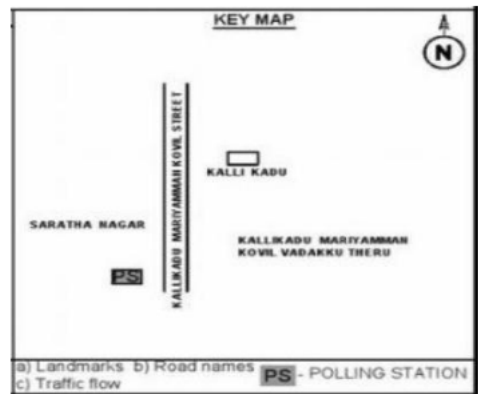

Key MAP View