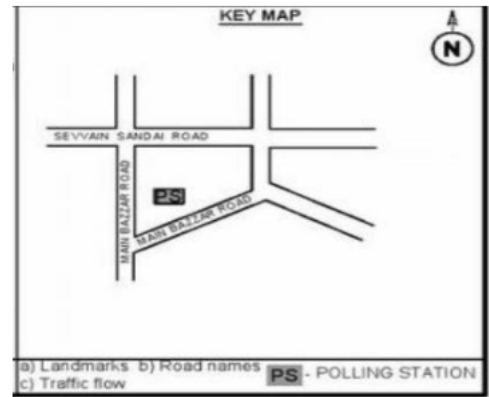

Key MAP View