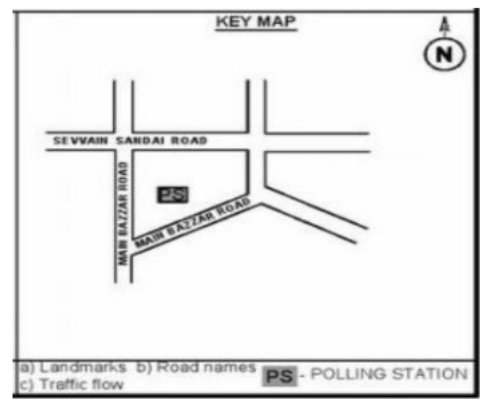

Cad View

Key MAP View