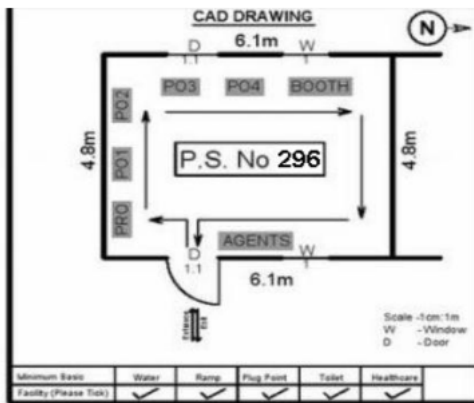

Cad View

Key MAP View