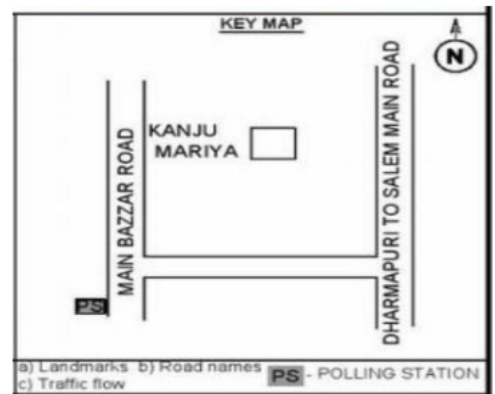

Key MAP View