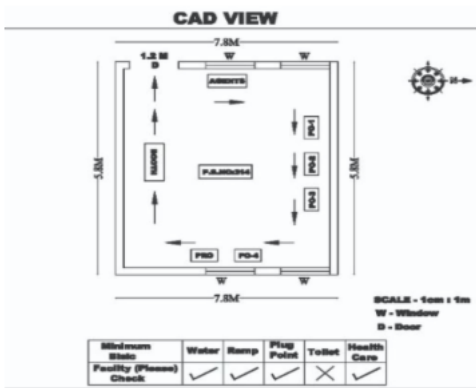

Google Map View

Polling Station Building Front View

Polling Station Front View

Cad View

Key MAP View

1 பெயர் : தேவிபிரியா கு தந்தை பெயர்: குணசேகர் வீட்டு எண் : 2-1 வயது : 28 பாலினம் : பெண்	UUH1015890 Photo is available	2 பெயர் : ராஜூவ் தந்தை பெயர்: ராமசுந்தரம் வீட்டு எண் : 2-22-6W வயது : 37 பாலினம் : ஆண்	UUH0033340 Photo is available	3 பெயர் : ஜெயமித்ரா தந்தை பெயர்: ஜெய சத்ய நாராயணன் வீட்டு எண் : 5 வயது : 30 பாலினம் : பெண்	UUH0726869 Photo is available
4 பெயர் : சசீலா கணவர் பெயர்: ராமசந்திரநாயுடு வீட்டு எண் : 6-3 வயது : 84 பாலினம் : பெண்	UUH2031078 Photo is available	5 பெயர் : குப்புராஜ் தந்தை பெயர்: ராமசந்திரநாயுடு வீட்டு எண் : 6-3 வயது : 65 பாலினம் : ஆண்	LHB1128131 Photo is available	6 பெயர் : மோனிகா தந்தை பெயர்: வேலன் வீட்டு எண் : 6/4 வயது : 20 பாலினம் : பெண்	UUH2616142 Photo is available
7 பெயர் : சத்தியநாராயணன் தந்தை பெயர்: கிருஷ்ணன் வீட்டு எண் : 6-5 வயது : 61 பாலினம் : ஆண்	UUH2031086 Photo is available	8 பெயர் : மஞ்சளா கணவர் பெயர்: சத்தியநாராயணன் வீட்டு எண் : 6-5 வயது : 54 பாலினம் : பெண்	LHB2777993 Photo is available	9 பெயர் : ரமேஷ் தந்தை பெயர்: வரதராஜ் வீட்டு எண் : 6-5 வயது : 48 பாலினம் : ஆண்	UUH2031094 Photo is available
10 பெயர் : சஞ்சய்குமார் தந்தை பெயர்: பூபால் வீட்டு எண் : 6-6W வயது : 30 பாலினம் : ஆண்	UUH0787119 Photo is available	11 பெயர் : லட்சுமி கணவர் பெயர்: சித்தன் வீட்டு எண் : 6-7 வயது : 60 பாலினம் : பெண்	UUH2031102 Photo is available	12 பெயர் : மணிகண்டன் தந்தை பெயர்: சித்தன் வீட்டு எண் : 6-7 வயது : 44 பாலினம் : ஆண்	LHB1949791 Photo is available
13 பெயர் : கிருஷ்ணன் தந்தை பெயர்: சித்தன் வீட்டு எண் : 6-7 வயது : 44 பாலினம் : ஆண்	LHB1949783 Photo is available	14 பெயர் : லாவண்யா கணவர் பெயர்: கிருஷ்ணன் வீட்டு எண் : 6-7 வயது : 31 பாலினம் : பெண்	UUH1141902 Photo is available	15 பெயர் : அரிபாஸ்கர் தந்தை பெயர்: முருகன் வீட்டு எண் : 6-10 வயது : 56 பாலினம் : ஆண்	LHB1128222 Photo is available
16 பெயர் : ரேவதி கணவர் பெயர்: ஹரிபாஸ்கர் வீட்டு எண் : 6-10 வயது : 47 பாலினம் : பெண்	LHB1950112 Photo is available	17 பெயர் : அலமேலு கணவர் பெயர்: ஆறுமுகம் வீட்டு எண் : 6-12 வயது : 79 பாலினம் : பெண்	UUH2031169 Photo is available	18 பெயர் : சண்முகம் தந்தை பெயர்: ஆறுமுகம் வீட்டு எண் : 6-12 வயது : 58 பாலினம் : ஆண்	LHB1126549 Photo is available
19 பெயர் : பரிமளா கணவர் பெயர்: சண்முகம் வீட்டு எண் : 6-12 வயது : 52 பாலினம் : பெண்	LHB1951045 Photo is available	20 பெயர் : லட்சுமி தந்தை பெயர்: மாரன்நாயுடு வீட்டு எண் : 6-14 வயது : 79 பாலினம் : பெண்	UUH2031185 Photo is available	21 பெயர் : அமிர்தம் கணவர் பெயர்: அங்கமுத்து வீட்டு எண் : 6-15 வயது : 77 பாலினம் : பெண்	UUH2031193 Photo is available
22 பெயர் : சித்ரா கணவர் பெயர்: சுரேஷ் வீட்டு எண் : 6-16 வயது : 51 பாலினம் : பெண்	LHB1951508 Photo is available	23 பெயர் : மல்லப்பன் தந்தை பெயர்: மாரியப்பன் வீட்டு எண் : 6-16A வயது : 62 பாலினம் : ஆண்	UUH2031219 Photo is available	24 பெயர் : லட்சுமி கணவர் பெயர்: மல்லப்பன் வீட்டு எண் : 6-16A வயது : 54 பாலினம் : பெண்	UUH2031227 Photo is available
25 பெயர் : நக்கமணி கணவர் பெயர்: முருகன் வீட்டு எண் : 6-17 வயது : 83 பாலினம் : பெண்	UUH2031235 Photo is available	26 பெயர் : சமதி கணவர் பெயர்: சுப்பிரமணி வீட்டு எண் : 6-17 வயது : 56 பாலினம் : பெண்	UUH2031250 Photo is available	27 பெயர் : வளர்மதி தந்தை பெயர்: முருகன் வீட்டு எண் : 6-17 வயது : 54 பாலினம் : பெண்	UUH2031268 Photo is available
28 பெயர் : மணி தந்தை பெயர்: கொழந்தை வீட்டு எண் : 6-18 வயது : 64 பாலினம் : ஆண்	LHB1952647 Photo is available	29 பெயர் : மாரக்காள் கணவர் பெயர்: மணி வீட்டு எண் : 6-18 வயது : 59 பாலினம் : பெண்	UUH2031276 Photo is available	30 பெயர் : சிவக்குமார் தந்தை பெயர்: முருகன் வீட்டு எண் : 6-18 வயது : 57 பாலினம் : ஆண்	LHB1127695 Photo is available