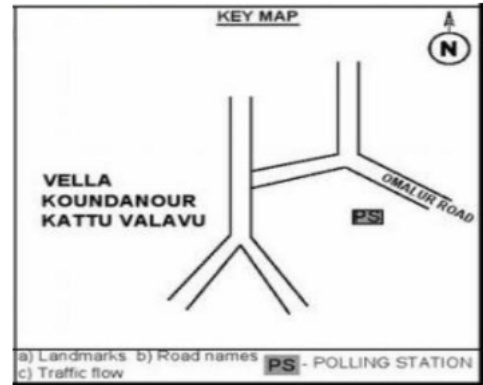

Cad View

Key MAP View