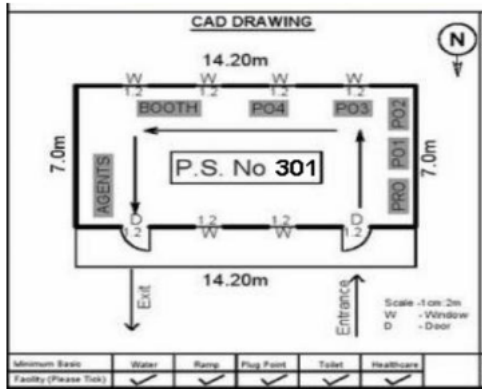

Cad View

Key MAP View