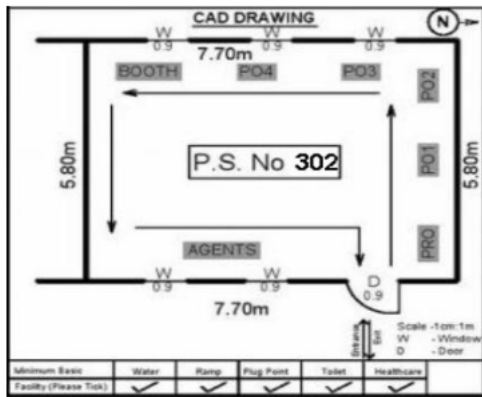

வாக்காளர் பதிவு அலுவலரின்  
கையொப்பம்

Nazri Naksha

Google Map View

Polling Station Building Front View

Polling Station Front View

Cad View

Key MAP View

|  |            |   |            |  |            |
|--|------------|---|------------|--|------------|
| 1<br>பெயர் : பழனிசாமி<br>தந்தை பெயர்: வெள்ளையகவுண்டர்<br>வீட்டு எண் : 1-3<br>வயது : 54 பாலினம் : ஆண்<br>Photo is available | UUH0728873 | 2<br>பெயர் : பழனியம்மாள்<br>கணவர் பெயர்: பழனிசாமி<br>வீட்டு எண் : 1-3<br>வயது : 49 பாலினம் : பெண்<br>Photo is available           | UUH0728865 | 3<br>பெயர் : சரவணன்<br>தந்தை பெயர்: ராஜசேகரன்<br>வீட்டு எண் : 1-55<br>வயது : 51 பாலினம் : ஆண்<br>Photo is available                    | UUH0873976 |
| 4<br>பெயர் : சந்தோஷ்<br>தந்தை பெயர்: வெங்காஜலம்<br>வீட்டு எண் : 1-70<br>வயது : 34 பாலினம் : ஆண்<br>Photo is available      | UUH0510438 | 5<br>பெயர் : பிரதாப்<br>தந்தை பெயர்: முருகன்<br>வீட்டு எண் : 1-92A10<br>வயது : 29 பாலினம் : ஆண்<br>Photo is available             | UUH0873919 | 6<br>பெயர் : தங்கமணி ராமகிருஷ்ணன்<br>கணவர் பெயர்: ராமகிருஷ்ணன்<br>வீட்டு எண் : 1-120<br>வயது : 34 பாலினம் : பெண்<br>Photo is available | UUH0438390 |
| 7<br>பெயர் : விஜய்ஆனந்த்<br>தந்தை பெயர்: ஜெயராமன்<br>வீட்டு எண் : 1-155<br>வயது : 46 பாலினம் : ஆண்<br>Photo is available   | LHB1529262 | 8<br>பெயர் : சம்பூராணி<br>தந்தை பெயர்: கோவிந்தராஜ்<br>வீட்டு எண் : 1-304<br>வயது : 47 பாலினம் : பெண்<br>Photo is available        | UUH0113373 | 9<br>பெயர் : பிரகாஷ்<br>தந்தை பெயர்: ராஜேந்தின்<br>வீட்டு எண் : 1-354<br>வயது : 34 பாலினம் : ஆண்<br>Photo is available                 | UUH0375204 |
| 10<br>பெயர் : வனஜாபேபி<br>கணவர் பெயர்: லட்சுமணன்<br>வீட்டு எண் : 1-566<br>வயது : 72 பாலினம் : பெண்<br>Photo is available   | UUH0477950 | 11<br>பெயர் : வெண்ணிலா<br>கணவர் பெயர்: குமார்<br>வீட்டு எண் : 2<br>வயது : 43 பாலினம் : பெண்<br>Photo is available                 | UUH0220715 | 12<br>பெயர் : ரம்யா<br>கணவர் பெயர்: சாமிதுரை<br>வீட்டு எண் : 2<br>வயது : 27 பாலினம் : பெண்<br>Photo is available                       | UUH118918  |
| # 13<br>பெயர் : திவ்யா செல்வம்<br>தந்தை பெயர்: செல்வம்<br>வீட்டு எண் : 2<br>வயது : 27 பாலினம் : பெண்<br>Photo is available | UUH118926  | 14<br>பெயர் : விஜயகுமார்<br>தந்தை பெயர்: அழகேசன்<br>வீட்டு எண் : 2<br>வயது : 27 பாலினம் : ஆண்<br>Photo is available               | UUH118975  | 15<br>பெயர் : சூர்யா<br>தந்தை பெயர்: ரத்னவேல்<br>வீட்டு எண் : 2<br>வயது : 27 பாலினம் : ஆண்<br>Photo is available                       | UUH118942  |
| 16<br>பெயர் : சின்னம்மாள்<br>கணவர் பெயர்: அழகப்பன்<br>வீட்டு எண் : 2-1<br>வயது : 86 பாலினம் : பெண்<br>Photo is available   | UUH1940733 | 17<br>பெயர் : அருள்செல்வன்<br>தந்தை பெயர்: அய்யந்துரை<br>வீட்டு எண் : 2-1<br>வயது : 42 பாலினம் : ஆண்<br>Photo is available        | LHB1962653 | 18<br>பெயர் : சதீஷ்குமார்<br>தந்தை பெயர்: அம்மாசி<br>வீட்டு எண் : 2-1<br>வயது : 34 பாலினம் : ஆண்<br>Photo is available                 | UUH0510479 |
| 19<br>பெயர் : முருகேசன்<br>தந்தை பெயர்: இருளப்பன்<br>வீட்டு எண் : 2-2<br>வயது : 60 பாலினம் : ஆண்<br>Photo is available     | UUH1940741 | 20<br>பெயர் : சந்திரா<br>கணவர் பெயர்: முருகேசன்<br>வீட்டு எண் : 2-2<br>வயது : 52 பாலினம் : பெண்<br>Photo is available             | UUH1940758 | 21<br>பெயர் : பச்சியம்மாள்<br>கணவர் பெயர்: இருளப்பன்<br>வீட்டு எண் : 2-3<br>வயது : 81 பாலினம் : பெண்<br>Photo is available             | UUH1940766 |
| 22<br>பெயர் : கருப்புசாமி<br>தந்தை பெயர்: இருளப்பன்<br>வீட்டு எண் : 2-3<br>வயது : 56 பாலினம் : ஆண்<br>Photo is available   | UUH1940774 | 23<br>பெயர் : ஜெகதாம்பாள்<br>கணவர் பெயர்: கருப்புசாமி<br>வீட்டு எண் : 2-3<br>வயது : 51 பாலினம் : பெண்<br>Photo is available       | UUH1940782 | 24<br>பெயர் : இருசாகவுண்டர்<br>தந்தை பெயர்: அம்மாசிகவுண்டர்<br>வீட்டு எண் : 2-3A<br>வயது : 58 பாலினம் : ஆண்<br>Photo is available      | UUH0623447 |
| 25<br>பெயர் : செல்வி<br>தந்தை பெயர்: இருசாகவுண்டர்<br>வீட்டு எண் : 2-3A<br>வயது : 33 பாலினம் : பெண்<br>Photo is available  | UUH0729434 | 26<br>பெயர் : வைத்தியநாதன்<br>தந்தை பெயர்: முத்துகவுண்டர்<br>வீட்டு எண் : 2-4A-1<br>வயது : 77 பாலினம் : ஆண்<br>Photo is available | UUH0112854 | 27<br>பெயர் : செந்தில்பிரியா<br>தந்தை பெயர்: நடராஜன்<br>வீட்டு எண் : 2-4B<br>வயது : 41 பாலினம் : பெண்<br>Photo is available            | UUH0478099 |
| 28<br>பெயர் : பாக்கியம்<br>கணவர் பெயர்: அர்த்தனாரி<br>வீட்டு எண் : 2-5<br>வயது : 68 பாலினம் : பெண்<br>Photo is available   | UUH1940790 | 29<br>பெயர் : கோவிந்தராஜ்<br>தந்தை பெயர்: ஐய்யண்ணன்<br>வீட்டு எண் : 2-6<br>வயது : 66 பாலினம் : ஆண்<br>Photo is available          | LHB1130376 | 30<br>பெயர் : மல்லிகா<br>கணவர் பெயர்: கோவிந்தராஜ்<br>வீட்டு எண் : 2-6<br>வயது : 63 பாலினம் : பெண்<br>Photo is available                | UUH1940808 |