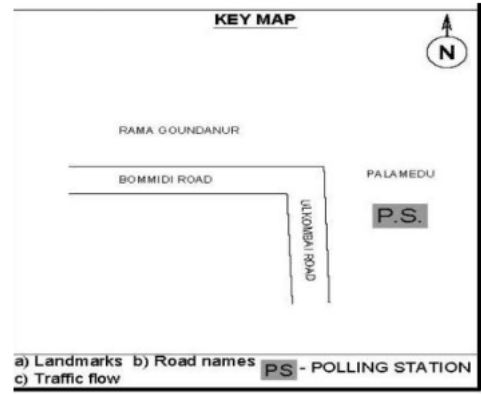

Cad View

Key MAP View