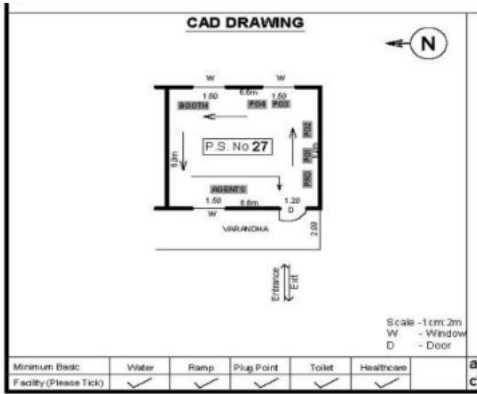

Cad View

Key MAP View