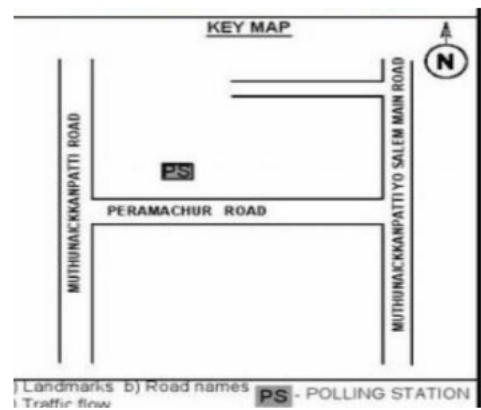

Cad View

Key MAP View