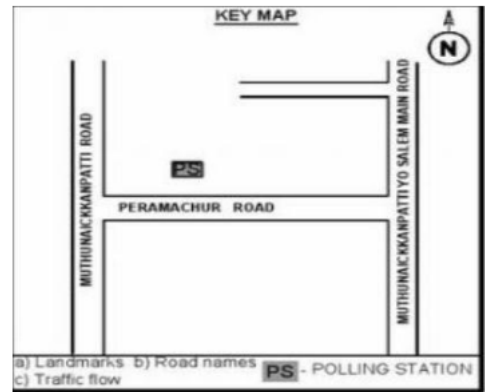

Cad View

Key MAP View