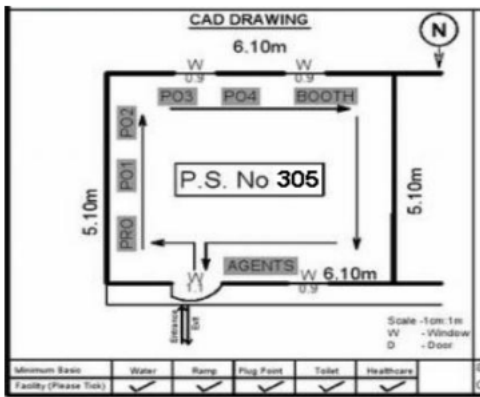

Cad View

Key MAP View