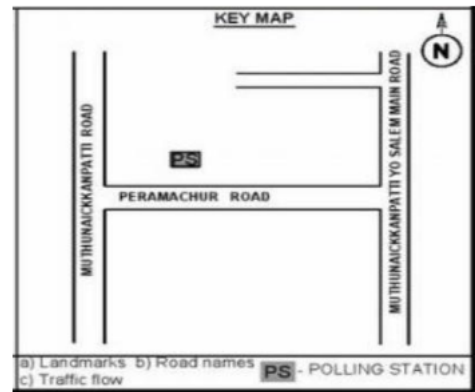

Key MAP View