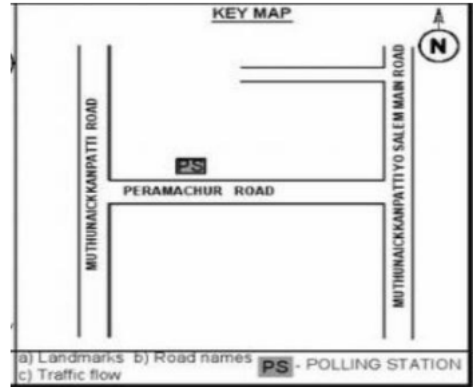

Key MAP View