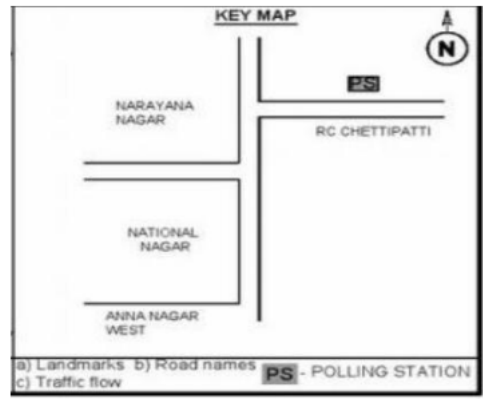

Key MAP View