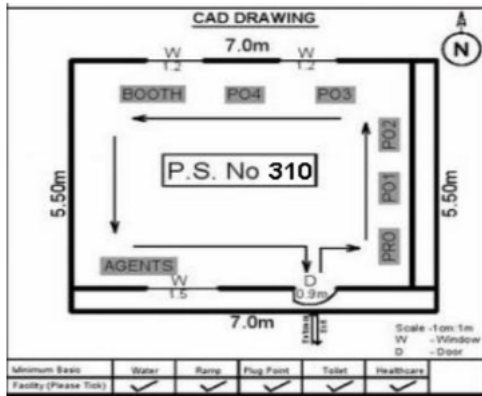

வாக்காளர் பதிவு அலுவலரின்
கையொப்பம்

Nazri Naksha

Google Map View

Polling Station Building Front View

Polling Station Front View

Cad View

Key MAP View

1 பெயர் : சந்திரா கணவர் பெயர்: ராஜேந்திரன் வீட்டு எண் : 1 வயது : 44 பாலினம் : பெண் Photo is available	UUH0439810	2 பெயர் : விஜய் தந்தை பெயர்: அய்யண்ணன் வீட்டு எண் : 1 வயது : 27 பாலினம் : ஆண் Photo is available	UUH1120708	3 பெயர் : தேவா கா தந்தை பெயர்: கார்த்தி வீட்டு எண் : 1 வயது : 21 பாலினம் : ஆண் Photo is available	UUH2723690
4 பெயர் : சரோஜா கணவர் பெயர்: பாலசுப்ரமணியம் வீட்டு எண் : 1-4 வயது : 55 பாலினம் : பெண் Photo is available	UUH0116558	5 பெயர் : பிரேம் குமார் ரா தந்தை பெயர்: ராசப்பன் வீட்டு எண் : 1-5 வயது : 25 பாலினம் : ஆண் Photo is available	UUH2375491	6 பெயர் : தவமணி கணவர் பெயர்: மணி வீட்டு எண் : 1/8-14 வயது : 49 பாலினம் : பெண் Photo is available	UUH0378802
7 பெயர் : சசிகுமார் தந்தை பெயர்: ராஜேந்திரன் வீட்டு எண் : 1/30-2 வயது : 32 பாலினம் : ஆண் Photo is available	UUH0624288	8 பெயர் : வைத்தீஸ்வரன் தந்தை பெயர்: நல்லதம்பி வீட்டு எண் : 1-34A வயது : 36 பாலினம் : ஆண் Photo is available	UUH0160291	9 பெயர் : கோவிந்தம்மாள் கணவர் பெயர்: அண்ணாமலை வீட்டு எண் : 1-36 வயது : 71 பாலினம் : பெண் Photo is available	UUH1959808
10 பெயர் : ரோவீநா சாமுவேல் தந்தை பெயர்: சாமுவேல் வீட்டு எண் : 1-65 வயது : 31 பாலினம் : பெண் Photo is available	UUH1312040	11 பெயர் : கோவிந்தராஜ் தந்தை பெயர்: மாரிமுத்து வீட்டு எண் : 1/70 எஃப் வயது : 59 பாலினம் : ஆண் Photo is available	UUH2622850	12 பெயர் : சந்தியா தந்தை பெயர்: கோபால் வீட்டு எண் : 1-71ஏ வயது : 24 பாலினம் : பெண் Photo is available	UUH2377281
13 பெயர் : ராணி கணவர் பெயர்: மோகன் வீட்டு எண் : 1-82 வயது : 40 பாலினம் : பெண் Photo is available	UUH0116566	14 பெயர் : சேகர் தந்தை பெயர்: மாதையன் வீட்டு எண் : 1-83 வயது : 40 பாலினம் : ஆண் Photo is available	LHB1905082	15 பெயர் : ரமேஷ் தந்தை பெயர்: வடிவேல் வீட்டு எண் : 1-83F1 வயது : 37 பாலினம் : ஆண் Photo is available	UUH0789271
16 பெயர் : லட்சுமி கணவர் பெயர்: பழனிசாமி வீட்டு எண் : 1-87 வயது : 54 பாலினம் : பெண் Photo is available	UUH0378422	17 பெயர் : தங்கதுரை தந்தை பெயர்: பழனிசாமி வீட்டு எண் : 1-87A வயது : 36 பாலினம் : ஆண் Photo is available	UUH0378661	18 பெயர் : செளந்திரராஜ் தந்தை பெயர்: ஜெகநாதன் வீட்டு எண் : 1-88A வயது : 31 பாலினம் : ஆண் Photo is available	UUH0624940
19 பெயர் : சாவித்திரி கணவர் பெயர்: விஜயகுமார் வீட்டு எண் : 1/89 வயது : 39 பாலினம் : பெண் Photo is available	UUH0160218	20 பெயர் : கோகுலகண்ணன் தந்தை பெயர்: மாதையன் வீட்டு எண் : 1-93A வயது : 36 பாலினம் : ஆண் Photo is available	UUH0378307	21 பெயர் : தினேஸ்தர்ஷன் தந்தை பெயர்: சிவபெருமாள் வீட்டு எண் : 1-103 வயது : 33 பாலினம் : ஆண் Photo is available	UUH0625202
22 பெயர் : பேபி கணவர் பெயர்: வெங்கடேஷ் வீட்டு எண் : 1-105 வயது : 32 பாலினம் : பெண் Photo is available	UUH0732024	23 பெயர் : வெங்கடேஸ் தந்தை பெயர்: மணி வீட்டு எண் : 1-106 வயது : 42 பாலினம் : ஆண் Photo is available	LHB2769909	24 பெயர் : சரஸ்வதி கணவர் பெயர்: வெங்கடேஷ் வீட்டு எண் : 1-106 வயது : 33 பாலினம் : பெண் Photo is available	UUH0731760
25 பெயர் : ஜெயப்பிரகாஷ் தந்தை பெயர்: ஜெகநாதன் வீட்டு எண் : 1-121-3 வயது : 58 பாலினம் : ஆண் Photo is available	UUH0624981	26 பெயர் : தனலட்சுமி கணவர் பெயர்: ஜெயப்பிரகாஷ் வீட்டு எண் : 1-121-3 வயது : 55 பாலினம் : பெண் Photo is available	UUH0625111	27 பெயர் : ஹரிபிரசாத் தந்தை பெயர்: ராதாகிருஷ்ணன் வீட்டு எண் : 1/121/3 வயது : 32 பாலினம் : ஆண் Photo is available	UUH0625210
28 பெயர் : பிரேமா கணவர் பெயர்: பாலசுந்தரம் வீட்டு எண் : 1-130 வயது : 39 பாலினம் : பெண் Photo is available	UUH0116608	29 பெயர் : சரவணன் தந்தை பெயர்: நல்லதம்பி வீட்டு எண் : 1-134A வயது : 40 பாலினம் : ஆண் Photo is available	LHB2770394	30 பெயர் : ஏ சந்திரசேகர் தந்தை பெயர்: ஆறுமுகம் வீட்டு எண் : 1/139 வயது : 38 பாலினம் : ஆண் Photo is available	UUH0223313