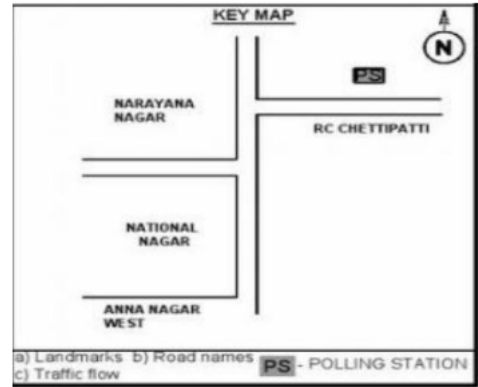

வாக்காளர் பதிவு அலுவலரின்
கையொப்பம்

Nazri Naksha

Google Map View

Polling Station Building Front View

Polling Station Front View

Cad View

Key MAP View

1 பெயர் : சந்திரா கணவர் பெயர்: ராஜேந்திரன் வீட்டு எண் : 1 வயது : 44 பாலினம் : பெண் Photo is available	UUH0439810	2 பெயர் : விஜய் தந்தை பெயர்: அய்யண்ணன் வீட்டு எண் : 1 வயது : 27 பாலினம் : ஆண் Photo is available	UUH1120708	3 பெயர் : தேவா கா தந்தை பெயர்: கார்த்தி வீட்டு எண் : 1 வயது : 21 பாலினம் : ஆண் Photo is available	UUH2723690
4 பெயர் : சரோஜா கணவர் பெயர்: பாலசுப்ரமணியம் வீட்டு எண் : 1-4 வயது : 55 பாலினம் : பெண் Photo is available	UUH0116558	5 பெயர் : பிரேம் குமார் ரா தந்தை பெயர்: ராசப்பன் வீட்டு எண் : 1-5 வயது : 25 பாலினம் : ஆண் Photo is available	UUH2375491	6 பெயர் : தவமணி கணவர் பெயர்: மணி வீட்டு எண் : 1/8-14 வயது : 49 பாலினம் : பெண் Photo is available	UUH0378802
7 பெயர் : சசிகுமார் தந்தை பெயர்: ராஜேந்திரன் வீட்டு எண் : 1/30-2 வயது : 32 பாலினம் : ஆண் Photo is available	UUH0624288	8 பெயர் : வைத்தீஸ்வரன் தந்தை பெயர்: நல்லதம்பி வீட்டு எண் : 1-34A வயது : 36 பாலினம் : ஆண் Photo is available	UUH0160291	9 பெயர் : கோவிந்தம்மாள் கணவர் பெயர்: அண்ணாமலை வீட்டு எண் : 1-36 வயது : 71 பாலினம் : பெண் Photo is available	UUH1959808
10 பெயர் : ரோவீநா சாமுவேல் தந்தை பெயர்: சாமுவேல் வீட்டு எண் : 1-65 வயது : 31 பாலினம் : பெண் Photo is available	UUH1312040	11 பெயர் : கோவிந்தராஜ் தந்தை பெயர்: மாரிமுத்து வீட்டு எண் : 1/70 எஃப் வயது : 59 பாலினம் : ஆண் Photo is available	UUH2622850	12 பெயர் : சந்தியா தந்தை பெயர்: கோபால் வீட்டு எண் : 1-71ஏ வயது : 24 பாலினம் : பெண் Photo is available	UUH2377281
13 பெயர் : ராணி கணவர் பெயர்: மோகன் வீட்டு எண் : 1-82 வயது : 40 பாலினம் : பெண் Photo is available	UUH0116566	14 பெயர் : சேகர் தந்தை பெயர்: மாதையன் வீட்டு எண் : 1-83 வயது : 40 பாலினம் : ஆண் Photo is available	LHB1905082	15 பெயர் : ரமேஷ் தந்தை பெயர்: வடிவேல் வீட்டு எண் : 1-83F1 வயது : 37 பாலினம் : ஆண் Photo is available	UUH0789271
16 பெயர் : லட்சுமி கணவர் பெயர்: பழனிசாமி வீட்டு எண் : 1-87 வயது : 54 பாலினம் : பெண் Photo is available	UUH0378422	17 பெயர் : தங்கதுரை தந்தை பெயர்: பழனிசாமி வீட்டு எண் : 1-87A வயது : 36 பாலினம் : ஆண் Photo is available	UUH0378661	18 பெயர் : செளந்திரராஜ் தந்தை பெயர்: ஜெகநாதன் வீட்டு எண் : 1-88A வயது : 31 பாலினம் : ஆண் Photo is available	UUH0624940
19 பெயர் : சாவித்திரி கணவர் பெயர்: விஜயகுமார் வீட்டு எண் : 1/89 வயது : 39 பாலினம் : பெண் Photo is available	UUH0160218	20 பெயர் : கோகுலகண்ணன் தந்தை பெயர்: மாதையன் வீட்டு எண் : 1-93A வயது : 36 பாலினம் : ஆண் Photo is available	UUH0378307	21 பெயர் : தினேஸ்தர்ஷன் தந்தை பெயர்: சிவபெருமாள் வீட்டு எண் : 1-103 வயது : 33 பாலினம் : ஆண் Photo is available	UUH0625202
22 பெயர் : பேபி கணவர் பெயர்: வெங்கடேஷ் வீட்டு எண் : 1-105 வயது : 32 பாலினம் : பெண் Photo is available	UUH0732024	23 பெயர் : வெங்கடேஸ் தந்தை பெயர்: மணி வீட்டு எண் : 1-106 வயது : 42 பாலினம் : ஆண் Photo is available	LHB2769909	24 பெயர் : சரஸ்வதி கணவர் பெயர்: வெங்கடேஷ் வீட்டு எண் : 1-106 வயது : 33 பாலினம் : பெண் Photo is available	UUH0731760
25 பெயர் : ஜெயப்பிரகாஷ் தந்தை பெயர்: ஜெகநாதன் வீட்டு எண் : 1-121-3 வயது : 58 பாலினம் : ஆண் Photo is available	UUH0624981	26 பெயர் : தனலட்சுமி கணவர் பெயர்: ஜெயப்பிரகாஷ் வீட்டு எண் : 1-121-3 வயது : 55 பாலினம் : பெண் Photo is available	UUH0625111	27 பெயர் : ஹரிபிரசாத் தந்தை பெயர்: ராதாகிருஷ்ணன் வீட்டு எண் : 1/121/3 வயது : 32 பாலினம் : ஆண் Photo is available	UUH0625210
28 பெயர் : பிரேமா கணவர் பெயர்: பாலசுந்தரம் வீட்டு எண் : 1-130 வயது : 39 பாலினம் : பெண் Photo is available	UUH0116608	29 பெயர் : சரவணன் தந்தை பெயர்: நல்லதம்பி வீட்டு எண் : 1-134A வயது : 40 பாலினம் : ஆண் Photo is available	LHB2770394	30 பெயர் : ஏ சந்திரசேகர் தந்தை பெயர்: ஆறுமுகம் வீட்டு எண் : 1/139 வயது : 38 பாலினம் : ஆண் Photo is available	UUH0223313