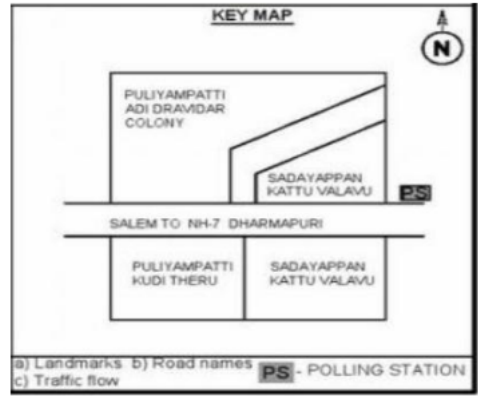

Key MAP View