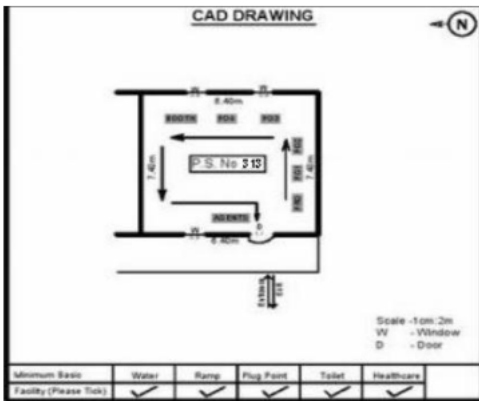

Cad View

Key MAP View