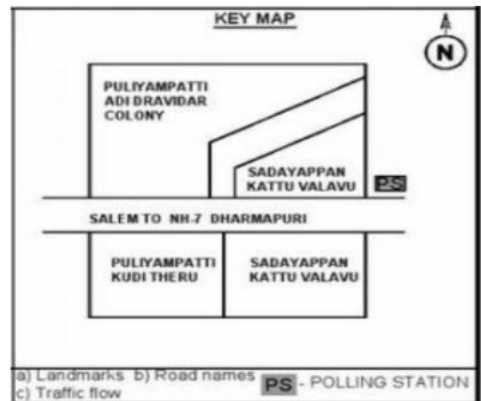

Cad View

Key MAP View