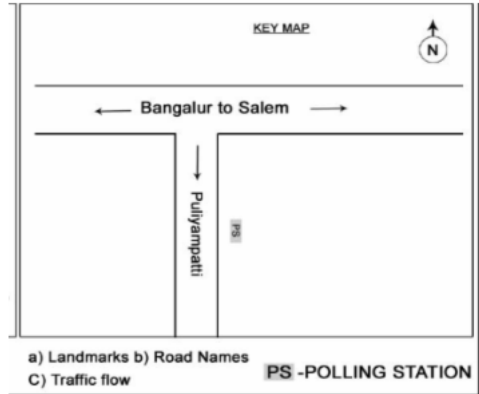

Key MAP View