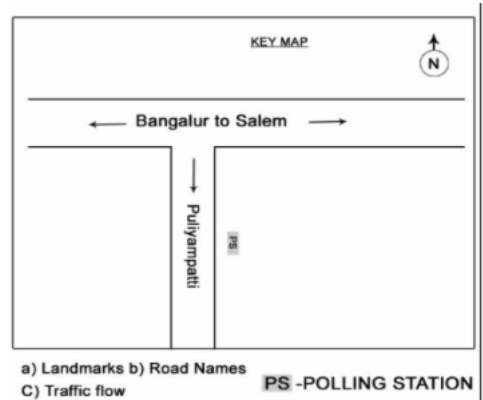

Key MAP View