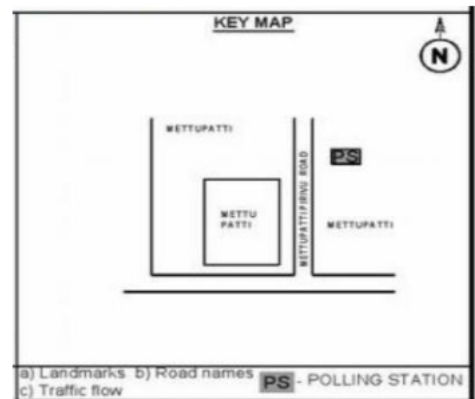

Cad View

Key MAP View