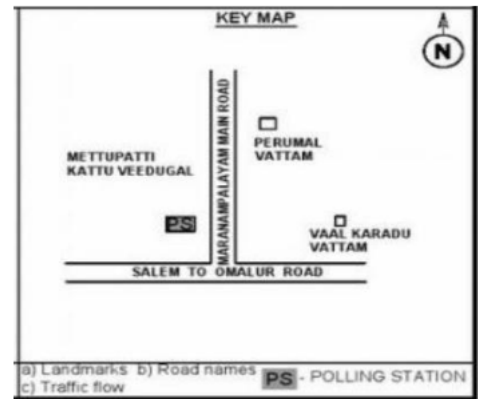

Key MAP View