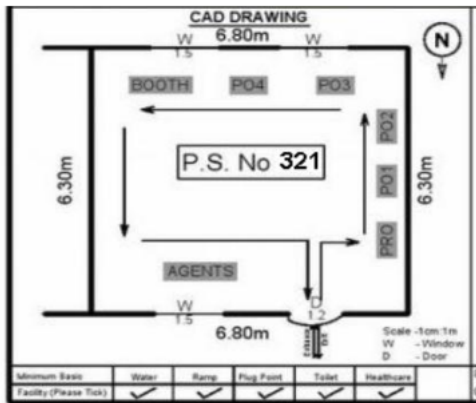

Cad View

Key MAP View