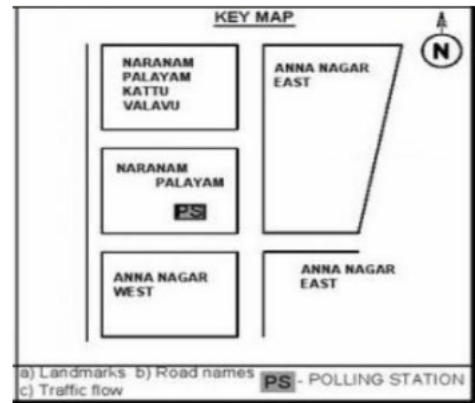

Cad View

Key MAP View