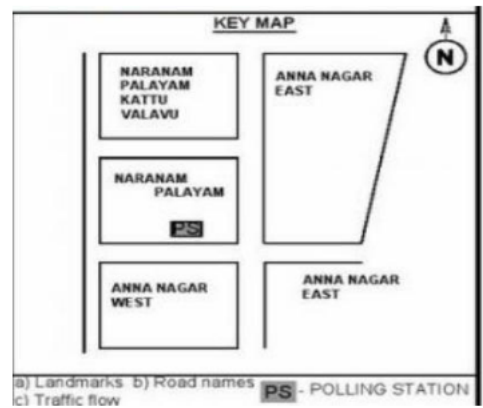

### 3. வாக்குச் சாவடியின் விவரங்கள்

<p><b>வாக்குச் சாவடியின் எண் மற்றும் பெயர் :</b></p> <p>338 - ஜெயராக்கினி நல துவக்கப் பள்ளி, நாரணம்பாளையம்-636309, தெற்கு பார்த்த தாரசு கட்டிடம் மேற்கு பாகம்</p> <p><b>வாக்குச் சாவடியின் முகவரி :</b></p> <p>ஜெயராக்கினி நல துவக்கப் பள்ளி நாரணம்பாளையம், 636309</p>	<p><b>வாக்குச் சாவடியின் வகைப்பாடு (ஆண்/பெண்/பொது)</b></p> <p><b>துணை வாக்குச் சாவடிகளின் எண்ணிக்கை</b></p> <p style="text-align: center;">:</p>	<p><b>பொது</b></p> <p style="font-size: 24px;">0</p>
--	--	--

### 4. வாக்காளர்களின் எண்ணிக்கை

தொடங்கும் வரிசை எண்	முடியும் வரிசை எண்.	நிகர வாக்காளர்களின் எண்ணிக்கை			
		ஆண்	பெண்	மூன்றாம் பாலினம்	மொத்தம்
1	764	386	376	0	762

கையொப்பம்

Nazri Naksha

Google Map View

Polling Station Building Front View

Polling Station Front View

Cad View

Key MAP View

சட்டமன்றத் தொகுதியின் எண் மற்றும் பெயர் : 84-ஓமலூர்  
பிரிவு எண் மற்றும் பெயர் 1-மயிலப்பாளையம் (வ.கி), நாரணம்பாளையம் (ஊ), வார்டு2,ஏரிக்காட்டுவளவு

பாகம் எண் : 338