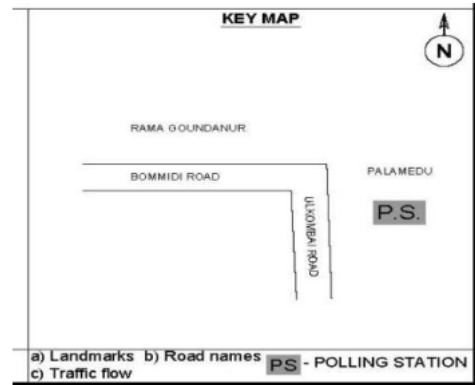

Cad View

Key MAP View