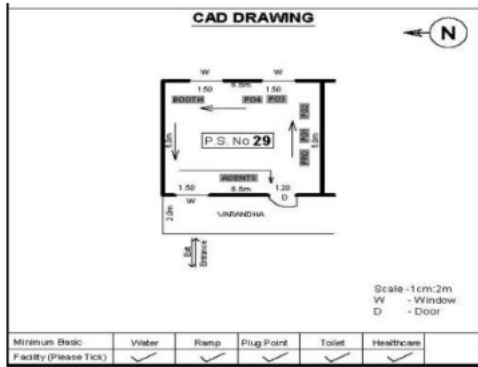

Cad View

Key MAP View