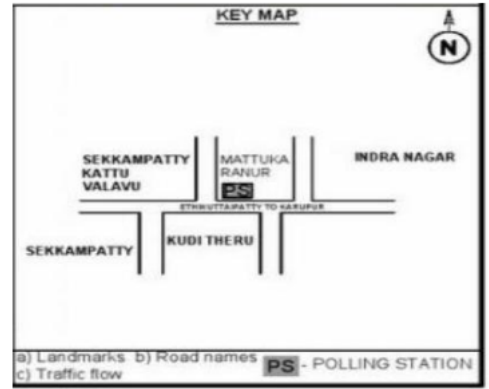

Google Map View

Polling Station Building Front View

Polling Station Front View

Cad View

Key MAP View

1 பெயர் : நிவேதா தந்தை பெயர்: ராம சுந்தரம் வீட்டு எண் : 1-227 வயது : 24 பாலினம் : பெண்	UUH2294387 Photo is available	2 பெயர் : பாலன் தந்தை பெயர்: சுந்தன் வீட்டு எண் : 2 வயது : 78 பாலினம் : பெண்	UUH2116036 Photo is available	3 பெயர் : காமாட்சி கணவர் பெயர்: கார்த்திக் வீட்டு எண் : 2-5A வயது : 32 பாலினம் : பெண்	UUH1019116 Photo is available
4 பெயர் : கார்த்திக் தந்தை பெயர்: வீரப்பன் வீட்டு எண் : 2-15A வயது : 33 பாலினம் : ஆண்	UUH0506089 Photo is available	5 பெயர் : அருள்முருகன் தந்தை பெயர்: சந்திரசேகர் வீட்டு எண் : 2-25 வயது : 31 பாலினம் : ஆண்	UUH0972232 Photo is available	6 பெயர் : பிருந்தா கணவர் பெயர்: அருள்முருகன் சந்திரசேகர் வீட்டு எண் : 2/25 வயது : 28 பாலினம் : பெண்	UUH2508968 Photo is available
7 பெயர் : ராமேஸ்வரன் தந்தை பெயர்: சின்னபையன் வீட்டு எண் : 2-25B வயது : 56 பாலினம் : ஆண்	UUH2116044 Photo is available	8 பெயர் : சம்பூர்ணம் கணவர் பெயர்: ராமேஸ்வரன் வீட்டு எண் : 2-25B வயது : 52 பாலினம் : பெண்	LHB1101542 Photo is available	9 பெயர் : லாவண்யா கணவர் பெயர்: தர்மதுரை வீட்டு எண் : 2-35 வயது : 34 பாலினம் : பெண்	UUH1298884 Photo is available
10 பெயர் : தர்மதுரை தந்தை பெயர்: குணசேகரன் வீட்டு எண் : 2-35B வயது : 34 பாலினம் : ஆண்	UUH0506097 Photo is available	11 பெயர் : சுப்ரமணி தந்தை பெயர்: மாணிக்கம் வீட்டு எண் : 2-41 வயது : 58 பாலினம் : ஆண்	LHB1828276 Photo is available	12 பெயர் : பழனியம்மாள் கணவர் பெயர்: சுப்ரமணி வீட்டு எண் : 2-41 வயது : 43 பாலினம் : பெண்	LHB1828573 Photo is available
13 பெயர் : முகில் பவித்ரன் தாயின் பெயர்: பாரதி பாரதி வீட்டு எண் : 2/45 வயது : 20 பாலினம் : ஆண்	UUH2563385 Photo is available	14 பெயர் : ரவி தந்தை பெயர்: சேவி வீட்டு எண் : 2-53A வயது : 60 பாலினம் : ஆண்	UUH2116051 Photo is available	15 பெயர் : பெருமாயி கணவர் பெயர்: ரவி வீட்டு எண் : 2-53A வயது : 48 பாலினம் : பெண்	UUH0224568 Photo is available
16 பெயர் : நித்திஷ் குமார் தந்தை பெயர்: குமார் வீட்டு எண் : 2/59 வயது : 25 பாலினம் : ஆண்	UUH2596534 Photo is available	17 பெயர் : ராஜவேல் தந்தை பெயர்: பழனிவேல் வீட்டு எண் : 2/80 வயது : 20 பாலினம் : ஆண்	UUH2560191 Photo is available	18 பெயர் : சபரிநாதன் தாயின் பெயர்: மாரக்காள் வீட்டு எண் : 2-98 வயது : 35 பாலினம் : ஆண்	UUH2379865 Photo is available
19 பெயர் : வசந்த் குமார் பாலகிருஷ்ணன் தந்தை பெயர்: பாலகிருஷ்ணன் வீட்டு எண் : 2/113 வயது : 29 பாலினம் : ஆண்	UUH2455566 Photo is available	20 பெயர் : வனிதா கணவர் பெயர்: பாலகிருஷ்ணன் வீட்டு எண் : 2-113A வயது : 50 பாலினம் : பெண்	LHB2863827 Photo is available	21 பெயர் : புனிதபிரியா மு தந்தை பெயர்: முருகன் வீட்டு எண் : 2/115 வயது : 28 பாலினம் : பெண்	UUH2510766 Photo is available
22 பெயர் : சேரலாதன் தந்தை பெயர்: சேவான் வீட்டு எண் : 2-116 வயது : 56 பாலினம் : ஆண்	LHB1101054 Photo is available	23 பெயர் : கிருஷ்ணவேணி கணவர் பெயர்: சேரலாதன் வீட்டு எண் : 2-116 வயது : 54 பாலினம் : பெண்	LHB1101047 Photo is available	24 பெயர் : மிலன் தந்தை பெயர்: தமிழ்செல்வன் வீட்டு எண் : 2/144 வயது : 20 பாலினம் : ஆண்	UUH2614576 Photo is available
25 பெயர் : ஆறுமுகம் தந்தை பெயர்: மாரிமுத்து வீட்டு எண் : 2-145 வயது : 28 பாலினம் : ஆண்	UUH1298926 Photo is available	26 பெயர் : கவியரசன் கு தந்தை பெயர்: குமார் வீட்டு எண் : 2-157 வயது : 19 பாலினம் : ஆண்	UUH2696649 Photo is available	27 பெயர் : சுபாசங்கரி கணவர் பெயர்: அய்யந்துரை வீட்டு எண் : 2-188 வயது : 33 பாலினம் : பெண்	UUH2441301 Photo is available
28 பெயர் : செளந்திரராசன் தந்தை பெயர்: ஆறுமுகம் வீட்டு எண் : 2/189 வயது : 51 பாலினம் : ஆண்	LHB1115468 Photo is available	29 பெயர் : ஏழுமலை தந்தை பெயர்: குணசேகரன் வீட்டு எண் : 2-198 வயது : 41 பாலினம் : ஆண்	UUH0506105 Photo is available	30 பெயர் : மங்கையர்க்கரசி கணவர் பெயர்: ஏழுமலை வீட்டு எண் : 2/198 வயது : 30 பாலினம் : பெண்	UUH2518819 Photo is available