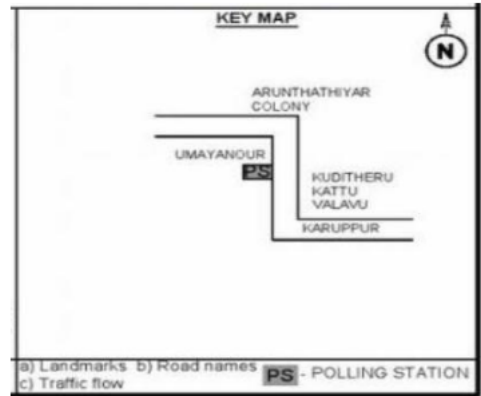

வாக்காளர் பதிவு அலுவலரின்
கையொப்பம்

Nazri Naksha

Google Map View

Polling Station Building Front View

Polling Station Front View

Cad View

Key MAP View

சட்டமன்றத் தொகுதியின் எண் மற்றும் பெயர் : 84-ஓமையூர்
பிரிவு எண் மற்றும் பெயர் 1-கருப்பூர் (பே), வார்டு 1,ஊமையூர்