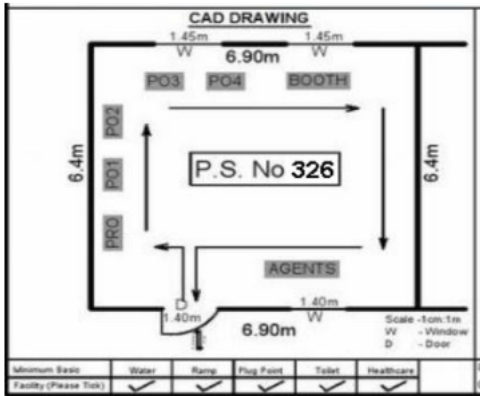

Cad View

Key MAP View