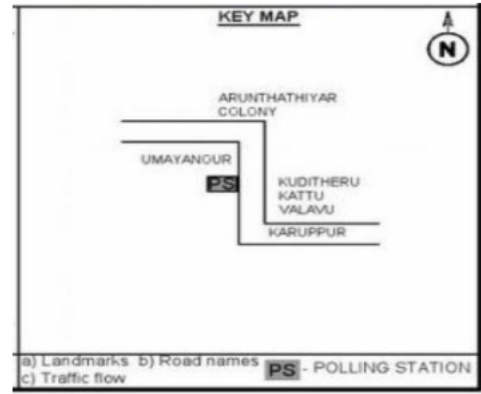

Key MAP View