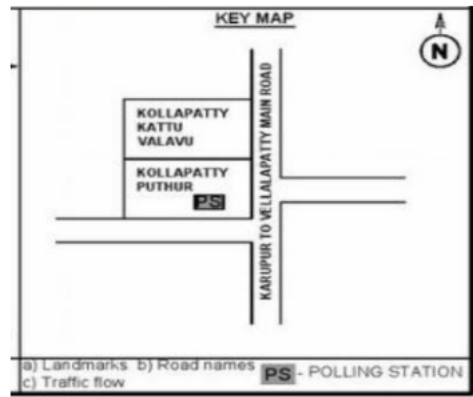

கையொப்பம்

Nazri Naksha

Google Map View

Polling Station Building Front View

Polling Station Front View

Cad View

Key MAP View

|  |                                  |  |                                  |   |                                  |
|--|----------------------------------|--|----------------------------------|---|----------------------------------|
| 1<br>பெயர் : பூங்கோதை<br>தந்தை பெயர்: குருநாதன்<br>வீட்டு எண் : 1<br>வயது : 28 பாலினம் : பெண்            | UUH1019314<br>Photo is available | 2<br>பெயர் : ஷாலினி<br>தந்தை பெயர்: பச்சமுத்து<br>வீட்டு எண் : 1<br>வயது : 27 பாலினம் : பெண்                 | UUH1123835<br>Photo is available | 3<br>பெயர் : கனகாம்பாள் ம<br>கணவர் பெயர்: அசோக்குமார்<br>வீட்டு எண் : 1<br>வயது : 26 பாலினம் : பெண்     | UUH1151083<br>Photo is available |
| 4<br>பெயர் : சாந்தப்பன்<br>தந்தை பெயர்: முருகபடையாச்சி<br>வீட்டு எண் : 1-1<br>வயது : 61 பாலினம் : ஆண்    | UUH2042422<br>Photo is available | 5<br>பெயர் : பெரியத்தாயி<br>கணவர் பெயர்: சாந்தப்பன்<br>வீட்டு எண் : 1-1<br>வயது : 57 பாலினம் : பெண்          | UUH2042430<br>Photo is available | 6<br>பெயர் : தங்கமணி<br>கணவர் பெயர்: சுப்ரமணி<br>வீட்டு எண் : 1-1-7C<br>வயது : 73 பாலினம் : பெண்        | LHB1105014<br>Photo is available |
| 7<br>பெயர் : அலமேலு<br>கணவர் பெயர்: மாதப்பன்<br>வீட்டு எண் : 1-1-10<br>வயது : 81 பாலினம் : பெண்          | UUH2042448<br>Photo is available | 8<br>பெயர் : சுப்ரமணி<br>தந்தை பெயர்: மாரப்பன்<br>வீட்டு எண் : 1-1-10<br>வயது : 62 பாலினம் : ஆண்             | UUH2042455<br>Photo is available | 9<br>பெயர் : கோவிந்தன்<br>தந்தை பெயர்: மாரப்பன்<br>வீட்டு எண் : 1-1-10<br>வயது : 58 பாலினம் : ஆண்       | UUH2042463<br>Photo is available |
| 10<br>பெயர் : வசந்தா<br>கணவர் பெயர்: சுப்ரமணி<br>வீட்டு எண் : 1-1-10<br>வயது : 57 பாலினம் : பெண்         | UUH2042471<br>Photo is available | 11<br>பெயர் : ஈஸ்வரி<br>கணவர் பெயர்: கோவிந்தன்<br>வீட்டு எண் : 1-1-10<br>வயது : 52 பாலினம் : பெண்            | UUH2042489<br>Photo is available | 12<br>பெயர் : மீனா<br>கணவர் பெயர்: அய்யந்துரை<br>வீட்டு எண் : 1-1-10<br>வயது : 51 பாலினம் : பெண்        | LHB1838515<br>Photo is available |
| 13<br>பெயர் : திவ்யா<br>தந்தை பெயர்: கோவிந்தன்<br>வீட்டு எண் : 1-1-10<br>வயது : 31 பாலினம் : பெண்        | UUH1068626<br>Photo is available | 14<br>பெயர் : பூங்கொடி<br>கணவர் பெயர்: சுகுமார்<br>வீட்டு எண் : 1-1-24<br>வயது : 39 பாலினம் : பெண்           | UUH0482083<br>Photo is available | 15<br>பெயர் : அய்யனார்<br>தந்தை பெயர்: சின்னப்பன்<br>வீட்டு எண் : 1-1-31B<br>வயது : 70 பாலினம் : ஆண்    | UUH2042497<br>Photo is available |
| 16<br>பெயர் : அலமேலு<br>கணவர் பெயர்: அய்யனார்<br>வீட்டு எண் : 1-1-31B<br>வயது : 61 பாலினம் : பெண்        | UUH2042505<br>Photo is available | 17<br>பெயர் : ரவி<br>தந்தை பெயர்: வெங்கடாசலம்<br>வீட்டு எண் : 1-1-39<br>வயது : 49 பாலினம் : ஆண்              | LHB1105055<br>Photo is available | 18<br>பெயர் : பூபதி<br>தந்தை பெயர்: பொன்னுசாமி<br>வீட்டு எண் : 1-1-46<br>வயது : 73 பாலினம் : ஆண்        | UUH2042513<br>Photo is available |
| 19<br>பெயர் : பார்வதி<br>கணவர் பெயர்: பூபதி<br>வீட்டு எண் : 1-1-46<br>வயது : 65 பாலினம் : பெண்           | UUH2042521<br>Photo is available | 20<br>பெயர் : ஜெயகுமார்<br>தந்தை பெயர்: பூபதி<br>வீட்டு எண் : 1-1-46<br>வயது : 48 பாலினம் : ஆண்              | LHB1838754<br>Photo is available | 21<br>பெயர் : வைதீஸ்வரி<br>கணவர் பெயர்: பிரேம்குமார்<br>வீட்டு எண் : 1-1-63<br>வயது : 32 பாலினம் : பெண் | UUH0482075<br>Photo is available |
| 22<br>பெயர் : வெண்ணிலா<br>கணவர் பெயர்: செந்தில்குமார்<br>வீட்டு எண் : 1-1-84<br>வயது : 37 பாலினம் : பெண் | UUH0482109<br>Photo is available | 23<br>பெயர் : சுப்ரமணி<br>தந்தை பெயர்: பழனியப்பநாதர்<br>வீட்டு எண் : 1-1-86<br>வயது : 65 பாலினம் : ஆண்       | LHB1839828<br>Photo is available | 24<br>பெயர் : கமலா<br>கணவர் பெயர்: அங்கப்பன்<br>வீட்டு எண் : 1-1-128A<br>வயது : 70 பாலினம் : பெண்       | UUH2042539<br>Photo is available |
| 25<br>பெயர் : கொழந்தைவேல்<br>தந்தை பெயர்: வீரப்பன்<br>வீட்டு எண் : 1-1-148A3<br>வயது : 82 பாலினம் : ஆண்  | UUH2042547<br>Photo is available | 26<br>பெயர் : பச்சியம்மாள்<br>கணவர் பெயர்: கொழந்தைவேல்<br>வீட்டு எண் : 1-1-148A3<br>வயது : 72 பாலினம் : பெண் | UUH2042554<br>Photo is available | 27<br>பெயர் : சிவரஞ்சனி<br>தந்தை பெயர்: மகாராஜா<br>வீட்டு எண் : 1/1-232<br>வயது : 37 பாலினம் : பெண்     | UUH2630317<br>Photo is available |
| 28<br>பெயர் : தினேக்குமார்<br>தந்தை பெயர்: சேகர்<br>வீட்டு எண் : 1-1-265<br>வயது : 25 பாலினம் : ஆண்      | UUH2446524<br>Photo is available | 29<br>பெயர் : ராஜேஸ்வரி<br>கணவர் பெயர்: ஜகநாதன்<br>வீட்டு எண் : 1-1-336<br>வயது : 37 பாலினம் : பெண்          | UUH0482091<br>Photo is available | 30<br>பெயர் : முருகன்<br>தந்தை பெயர்: செம்பன்<br>வீட்டு எண் : 1/2<br>வயது : 48 பாலினம் : ஆண்            | LHB1840032<br>Photo is available |