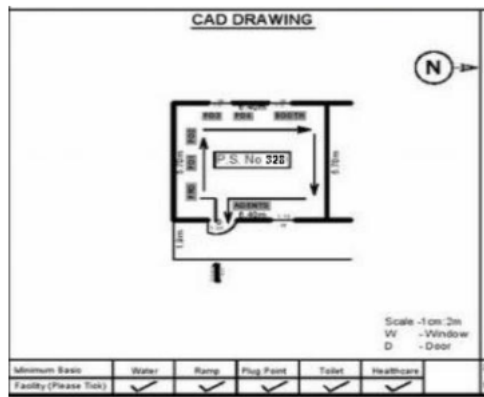

கையொப்பம்

Nazri Naksha

Google Map View

Polling Station Building Front View

Polling Station Front View

Cad View

Key MAP View

|  |                                  |  |                                  |   |                                  |
|--|----------------------------------|--|----------------------------------|---|----------------------------------|
| 1<br>பெயர் : பூங்கோதை<br>தந்தை பெயர்: குருநாதன்<br>வீட்டு எண் : 1<br>வயது : 28 பாலினம் : பெண்            | UUH1019314<br>Photo is available | 2<br>பெயர் : ஷாலினி<br>தந்தை பெயர்: பச்சமுத்து<br>வீட்டு எண் : 1<br>வயது : 27 பாலினம் : பெண்                 | UUH1123835<br>Photo is available | 3<br>பெயர் : கனகாம்பாள் ம<br>கணவர் பெயர்: அசோக்குமார்<br>வீட்டு எண் : 1<br>வயது : 26 பாலினம் : பெண்     | UUH1151083<br>Photo is available |
| 4<br>பெயர் : சாந்தப்பன்<br>தந்தை பெயர்: முருகபடையாச்சி<br>வீட்டு எண் : 1-1<br>வயது : 61 பாலினம் : ஆண்    | UUH2042422<br>Photo is available | 5<br>பெயர் : பெரியத்தாயி<br>கணவர் பெயர்: சாந்தப்பன்<br>வீட்டு எண் : 1-1<br>வயது : 57 பாலினம் : பெண்          | UUH2042430<br>Photo is available | 6<br>பெயர் : தங்கமணி<br>கணவர் பெயர்: சுப்ரமணி<br>வீட்டு எண் : 1-1-7C<br>வயது : 73 பாலினம் : பெண்        | LHB1105014<br>Photo is available |
| 7<br>பெயர் : அலமேலு<br>கணவர் பெயர்: மாதப்பன்<br>வீட்டு எண் : 1-1-10<br>வயது : 81 பாலினம் : பெண்          | UUH2042448<br>Photo is available | 8<br>பெயர் : சுப்ரமணி<br>தந்தை பெயர்: மாரப்பன்<br>வீட்டு எண் : 1-1-10<br>வயது : 62 பாலினம் : ஆண்             | UUH2042455<br>Photo is available | 9<br>பெயர் : கோவிந்தன்<br>தந்தை பெயர்: மாரப்பன்<br>வீட்டு எண் : 1-1-10<br>வயது : 58 பாலினம் : ஆண்       | UUH2042463<br>Photo is available |
| 10<br>பெயர் : வசந்தா<br>கணவர் பெயர்: சுப்ரமணி<br>வீட்டு எண் : 1-1-10<br>வயது : 57 பாலினம் : பெண்         | UUH2042471<br>Photo is available | 11<br>பெயர் : ஈஸ்வரி<br>கணவர் பெயர்: கோவிந்தன்<br>வீட்டு எண் : 1-1-10<br>வயது : 52 பாலினம் : பெண்            | UUH2042489<br>Photo is available | 12<br>பெயர் : மீனா<br>கணவர் பெயர்: அய்யந்துரை<br>வீட்டு எண் : 1-1-10<br>வயது : 51 பாலினம் : பெண்        | LHB1838515<br>Photo is available |
| 13<br>பெயர் : திவ்யா<br>தந்தை பெயர்: கோவிந்தன்<br>வீட்டு எண் : 1-1-10<br>வயது : 31 பாலினம் : பெண்        | UUH1068626<br>Photo is available | 14<br>பெயர் : பூங்கொடி<br>கணவர் பெயர்: சுகுமார்<br>வீட்டு எண் : 1-1-24<br>வயது : 39 பாலினம் : பெண்           | UUH0482083<br>Photo is available | 15<br>பெயர் : அய்யனார்<br>தந்தை பெயர்: சின்னப்பன்<br>வீட்டு எண் : 1-1-31B<br>வயது : 70 பாலினம் : ஆண்    | UUH2042497<br>Photo is available |
| 16<br>பெயர் : அலமேலு<br>கணவர் பெயர்: அய்யனார்<br>வீட்டு எண் : 1-1-31B<br>வயது : 61 பாலினம் : பெண்        | UUH2042505<br>Photo is available | 17<br>பெயர் : ரவி<br>தந்தை பெயர்: வெங்கடாசலம்<br>வீட்டு எண் : 1-1-39<br>வயது : 49 பாலினம் : ஆண்              | LHB1105055<br>Photo is available | 18<br>பெயர் : பூபதி<br>தந்தை பெயர்: பொன்னுசாமி<br>வீட்டு எண் : 1-1-46<br>வயது : 73 பாலினம் : ஆண்        | UUH2042513<br>Photo is available |
| 19<br>பெயர் : பார்வதி<br>கணவர் பெயர்: பூபதி<br>வீட்டு எண் : 1-1-46<br>வயது : 65 பாலினம் : பெண்           | UUH2042521<br>Photo is available | 20<br>பெயர் : ஜெயகுமார்<br>தந்தை பெயர்: பூபதி<br>வீட்டு எண் : 1-1-46<br>வயது : 48 பாலினம் : ஆண்              | LHB1838754<br>Photo is available | 21<br>பெயர் : வைதீஸ்வரி<br>கணவர் பெயர்: பிரேம்குமார்<br>வீட்டு எண் : 1-1-63<br>வயது : 32 பாலினம் : பெண் | UUH0482075<br>Photo is available |
| 22<br>பெயர் : வெண்ணிலா<br>கணவர் பெயர்: செந்தில்குமார்<br>வீட்டு எண் : 1-1-84<br>வயது : 37 பாலினம் : பெண் | UUH0482109<br>Photo is available | 23<br>பெயர் : சுப்ரமணி<br>தந்தை பெயர்: பழனியப்பநாதர்<br>வீட்டு எண் : 1-1-86<br>வயது : 65 பாலினம் : ஆண்       | LHB1839828<br>Photo is available | 24<br>பெயர் : கமலா<br>கணவர் பெயர்: அங்கப்பன்<br>வீட்டு எண் : 1-1-128A<br>வயது : 70 பாலினம் : பெண்       | UUH2042539<br>Photo is available |
| 25<br>பெயர் : கொழந்தைவேல்<br>தந்தை பெயர்: வீரப்பன்<br>வீட்டு எண் : 1-1-148A3<br>வயது : 82 பாலினம் : ஆண்  | UUH2042547<br>Photo is available | 26<br>பெயர் : பச்சியம்மாள்<br>கணவர் பெயர்: கொழந்தைவேல்<br>வீட்டு எண் : 1-1-148A3<br>வயது : 72 பாலினம் : பெண் | UUH2042554<br>Photo is available | 27<br>பெயர் : சிவரஞ்சனி<br>தந்தை பெயர்: மகாராஜா<br>வீட்டு எண் : 1/1-232<br>வயது : 37 பாலினம் : பெண்     | UUH2630317<br>Photo is available |
| 28<br>பெயர் : தினேக்குமார்<br>தந்தை பெயர்: சேகர்<br>வீட்டு எண் : 1-1-265<br>வயது : 25 பாலினம் : ஆண்      | UUH2446524<br>Photo is available | 29<br>பெயர் : ராஜேஸ்வரி<br>கணவர் பெயர்: ஜகநாதன்<br>வீட்டு எண் : 1-1-336<br>வயது : 37 பாலினம் : பெண்          | UUH0482091<br>Photo is available | 30<br>பெயர் : முருகன்<br>தந்தை பெயர்: செம்பன்<br>வீட்டு எண் : 1/2<br>வயது : 48 பாலினம் : ஆண்            | LHB1840032<br>Photo is available |