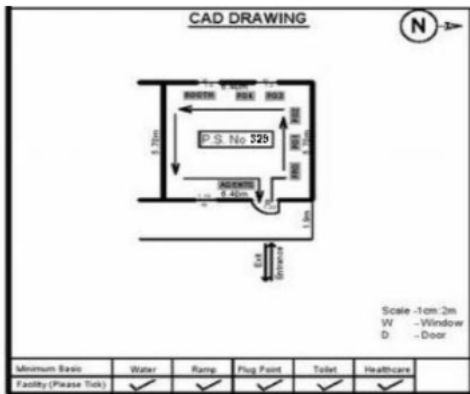

Cad View

Key MAP View