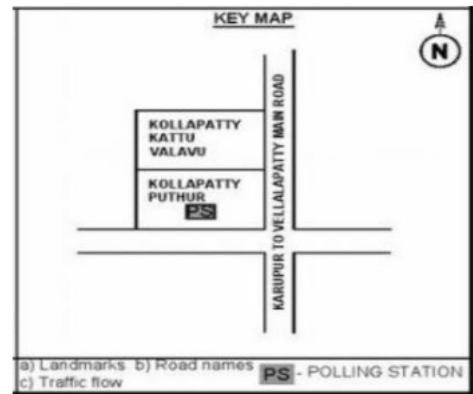

Cad View

Key MAP View